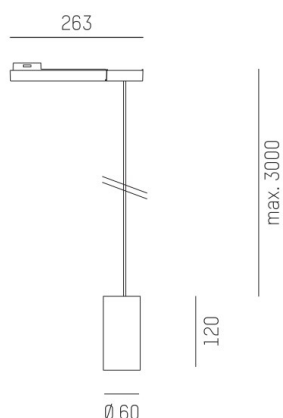

**DARK NIGHT XS**

**684-00702054716b**

DARK NIGHT XS VOLARE SOSPENSIONE CON ADATTATORE BIFASE VOLARE in alluminio, nero opaco, simile a RAL 9005, Decoro grigio, riflettore in alluminio purissima sottovuoto di elevata efficienza energetica fascio 40°, emissione luminosa diretta, UGR <19, con alimentatore, max. 400mA, dimmerabilità: Smart bluetooth, cavo nero, adattatore/basetta cromo, lunghezza del pendinamento 3000mm, IP20

**DISEGNO**

**DETTAGLI TECNICI**

Potenza sistema [W]	16
tipo di lampadina	LED
flusso luminoso [lm]	1230
corrente second. [mA]	400
temperatura colore [K]	3500K
CRI	PREMIUM>90
UGR	<19
Ottica	riflettore in alluminio purissimo sottovuoto
Designer	INHOUSE
Alimentatore	con alimentatore
area di emissione luce	diretta
ang.del fascio lumin.[°]	40°
classe di tensione [V]	220-240V 50/60Hz
Materiale	alluminio
altezza [mm]	120
lungh. sospens. [mm]	3000
diametro [mm]	60
classe di protezione [IP]	IP20
classe di protezione	classe di protezione II
peso netto [kg]	0,68
Colore lampada	nero opaco
RAL	9005
Colore adattatore/basetta	cromo
Colore decoro	grigio
cavo	nero
cod.EAN	9010506290325
durata di vita [h]	L80 B10 50 000
cl. efficienza energ.	E

**CURVA DISTRIBUZIONE LUCE**

I valori indicati sono nominali. Tolleranza della potenza e del flusso luminoso +/- 10%. Tolleranza della temperatura colore: +/- 150 K. I valori sono riferiti ad una temperatura ambiente di 25°C, salvo diversa indicazione.