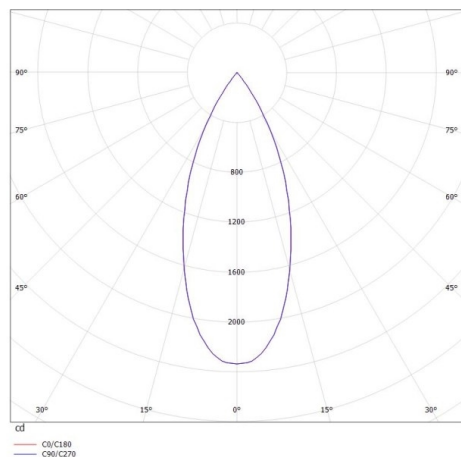

**DARK NIGHT XS**

**684-00702054716b**

DARK NIGHT XS VOLARE SOSPENSIONE CON ADATTATORE BIFASE VOLARE in alluminio, nero opaco, simile a RAL 9005, Decoro grigio, riflettore in alluminio purissima sottovuoto di elevata efficienza energetica fascio 40°, emissione luminosa diretta, UGR <19, con alimentatore, max. 400mA, dimmerabilità: Smart bluetooth, cavo nero, adattatore/basetta cromo, lunghezza del pendinamento 3000mm, IP20

**DISEGNO**

**DETTAGLI TECNICI**

Potenza sistema [W]	16
tipo di lampadina	LED
flusso luminoso [lm]	1230
corrente second. [mA]	400
temperatura colore [K]	3500K
CRI	PREMIUM>90
UGR	<19
Ottica	riflettore in alluminio purissimo sottovuoto
Designer	INHOUSE
Alimentatore	con alimentatore
area di emissione luce	diretta
ang.del fascio lumin.[°]	40°
classe di tensione [V]	220-240V 50/60Hz
Materiale	alluminio
altezza [mm]	120
lungh. sospens. [mm]	3000
diametro [mm]	60
classe di protezione [IP]	IP20
classe di protezione	classe di protezione II
peso netto [kg]	0,68
Colore lampada	nero opaco
RAL	9005
Colore adattatore/basetta	cromo
Colore decoro	grigio
cavo	nero
cod.EAN	9010506290325
durata di vita [h]	L80 B10 50 000
cl. efficienza energ.	E

**CURVA DISTRIBUZIONE LUCE**

I valori indicati sono nominali. Tolleranza della potenza e del flusso luminoso +/- 10%. Tolleranza della temperatura colore: +/- 150 K. I valori sono riferiti ad una temperatura ambiente di 25°C, salvo diversa indicazione.