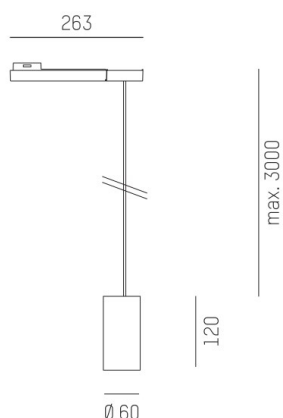

DARK NIGHT XS

684-00702054745b

DARK NIGHT XS VOLARE SOSPENSIONE CON ADATTATORE BIFASE VOLARE in alluminio, bianco, simile a RAL 9016, Decoro grigio, riflettore in alluminio purissima sottovuoto di elevata efficienza energetica fascio 40°, emissione luminosa diretta, UGR <19, con alimentatore, max. 400mA, dimmerabilità: Smart bluetooth, cavo bianco, adattatore/basetta grigio, lunghezza del pendinamento 3000mm, IP20

DISEGNO

DETTAGLI TECNICI

Potenza sistema [W]	16
tipo di lampadina	LED
flusso luminoso [lm]	1230
corrente second. [mA]	400
temperatura colore [K]	3500K
CRI	PREMIUM>90
UGR	<19
Ottica	riflettore in alluminio purissimo sottovuoto
Designer	INHOUSE
Alimentatore	con alimentatore
area di emissione luce	diretta
ang.del fascio lumin.[°]	40°
classe di tensione [V]	220-240V 50/60Hz
Materiale	alluminio
altezza [mm]	120
lungh. sospens. [mm]	3000
diametro [mm]	60
classe di protezione [IP]	IP20
classe di protezione	classe di protezione II
peso netto [kg]	0,50
Colore lampada	bianco
RAL	9016
Colore adattatore/basetta	grigio
Colore decoro	grigio
cavo	bianco
cod.EAN	9010506290332
durata di vita [h]	L80 B10 50 000
cl. efficienza energ.	E

CURVA DISTRIBUZIONE LUCE

I valori indicati sono nominali. Tolleranza della potenza e del flusso luminoso +/- 10%. Tolleranza della temperatura colore: +/- 150 K. I valori sono riferiti ad una temperatura ambiente di 25°C, salvo diversa indicazione.