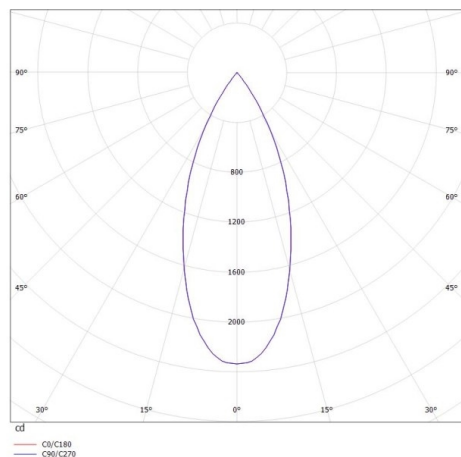

DARK NIGHT XS

684-00702054745b

DARK NIGHT XS VOLARE SOSPENSIONE CON ADATTATORE BIFASE VOLARE in alluminio, bianco, simile a RAL 9016, Decoro grigio, riflettore in alluminio purissima sottovuoto di elevata efficienza energetica fascio 40°, emissione luminosa diretta, UGR <19, con alimentatore, max. 400mA, dimmerabilità: Smart bluetooth, cavo bianco, adattatore/basetta grigio, lunghezza del pendinamento 3000mm, IP20

DISEGNO

DETTAGLI TECNICI

Potenza sistema [W]	16
tipo di lampadina	LED
flusso luminoso [lm]	1230
corrente second. [mA]	400
temperatura colore [K]	3500K
CRI	PREMIUM>90
UGR	<19
Ottica	riflettore in alluminio purissimo sottovuoto
Designer	INHOUSE
Alimentatore	con alimentatore
area di emissione luce	diretta
ang.del fascio lumin.[°]	40°
classe di tensione [V]	220-240V 50/60Hz
Materiale	alluminio
altezza [mm]	120
lungh. sospens. [mm]	3000
diametro [mm]	60
classe di protezione [IP]	IP20
classe di protezione	classe di protezione II
peso netto [kg]	0,50
Colore lampada	bianco
RAL	9016
Colore adattatore/basetta	grigio
Colore decoro	grigio
cavo	bianco
cod.EAN	9010506290332
durata di vita [h]	L80 B10 50 000
cl. efficienza energ.	E

CURVA DISTRIBUZIONE LUCE

I valori indicati sono nominali. Tolleranza della potenza e del flusso luminoso +/- 10%. Tolleranza della temperatura colore: +/- 150 K. I valori sono riferiti ad una temperatura ambiente di 25°C, salvo diversa indicazione.