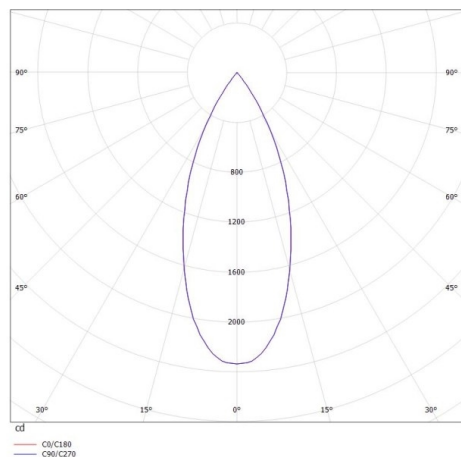

DARK NIGHT XS

684-00702054745r

DARK NIGHT XS VOLARE SOSPENSIONE CON ADATTATORE BIFASE VOLARE in alluminio, bianco, simile a RAL 9016, Decoro grigio, riflettore in alluminio purissima sottovuoto di elevata efficienza energetica fascio 40°, emissione luminosa diretta, UGR <19, con alimentatore, max. 400mA, dimmerabilità: Loxone Air, cavo bianco, adattatore/basetta grigio, lunghezza del pendinamento 3000mm, IP20

DISEGNO

DETTAGLI TECNICI

Potenza sistema [W]	16
tipo di lampadina	LED
flusso luminoso [lm]	1230
corrente second. [mA]	400
temperatura colore [K]	3500K
CRI	PREMIUM>90
UGR	<19
Ottica	riflettore in alluminio purissimo sottovuoto
Designer	INHOUSE
Alimentatore	con alimentatore
area di emissione luce	diretta
ang.del fascio lumin.[°]	40°
classe di tensione [V]	220-240V 50/60Hz
Materiale	alluminio
altezza [mm]	120
lungh. sospens. [mm]	3000
diametro [mm]	60
classe di protezione [IP]	IP20
classe di protezione	classe di protezione II
peso netto [kg]	0,50
Colore lampada	bianco
RAL	9016
Colore adattatore/basetta	grigio
Colore decoro	grigio
cavo	bianco
cod.EAN	9010506230505
durata di vita [h]	L80 B10 50 000
cl. efficienza energ.	E

CURVA DISTRIBUZIONE LUCE

I valori indicati sono nominali. Tolleranza della potenza e del flusso luminoso +/- 10%. Tolleranza della temperatura colore: +/- 150 K. I valori sono riferiti ad una temperatura ambiente di 25°C, salvo diversa indicazione.