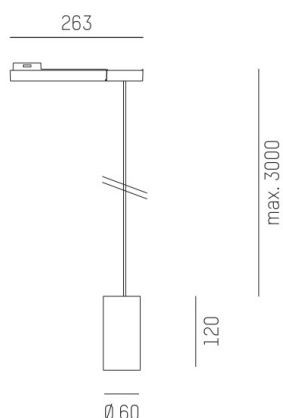

DARK NIGHT XS

684-00702054746b

DARK NIGHT XS VOLARE SOSPENSIONE CON ADATTATORE BIFASE VOLARE in alluminio, nero opaco, simile a RAL 9005, Decoro grigio, riflettore in alluminio purissima sottovuoto di elevata efficienza energetica fascio 40°, emissione luminosa diretta, UGR <19, con alimentatore, max. 400mA, dimmerabilità: Smart bluetooth, cavo nero, adattatore/basetta grigio, lunghezza del pendinamento 3000mm, IP20

DISEGNO

DETTAGLI TECNICI

Potenza sistema [W]	16
tipo di lampadina	LED
flusso luminoso [lm]	1230
corrente second. [mA]	400
temperatura colore [K]	3500K
CRI	PREMIUM>90
UGR	<19
Ottica	riflettore in alluminio purissimo sottovuoto
Designer	INHOUSE
Alimentatore	con alimentatore
area di emissione luce	diretta
ang.del fascio lumin.[°]	40°
classe di tensione [V]	220-240V 50/60Hz
Materiale	alluminio
altezza [mm]	120
lungh. sospens. [mm]	3000
diametro [mm]	60
classe di protezione [IP]	IP20
classe di protezione	classe di protezione II
peso netto [kg]	0,68
Colore lampada	nero opaco
RAL	9005
Colore adattatore/basetta	grigio
Colore decoro	grigio
cavo	nero
cod.EAN	9010506290349
durata di vita [h]	L80 B10 50 000
cl. efficienza energ.	E

CURVA DISTRIBUZIONE LUCE

I valori indicati sono nominali. Tolleranza della potenza e del flusso luminoso +/- 10%. Tolleranza della temperatura colore: +/- 150 K. I valori sono riferiti ad una temperatura ambiente di 25°C, salvo diversa indicazione.