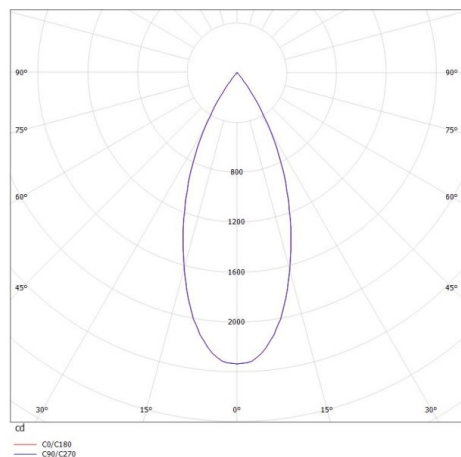

DARK NIGHT XS

684-00702054746b

DARK NIGHT XS VOLARE SOSPENSIONE CON ADATTATORE BIFASE VOLARE in alluminio, nero opaco, simile a RAL 9005, Decoro grigio, riflettore in alluminio purissima sottovuoto di elevata efficienza energetica fascio 40°, emissione luminosa diretta, UGR <19, con alimentatore, max. 400mA, dimmerabilità: Smart bluetooth, cavo nero, adattatore/basetta grigio, lunghezza del pendinamento 3000mm, IP20

DISEGNO

DETTAGLI TECNICI

Potenza sistema [W]	16
tipo di lampadina	LED
flusso luminoso [lm]	1230
corrente second. [mA]	400
temperatura colore [K]	3500K
CRI	PREMIUM>90
UGR	<19
Ottica	riflettore in alluminio purissimo sottovuoto
Designer	INHOUSE
Alimentatore	con alimentatore
area di emissione luce	diretta
ang.del fascio lumin.[°]	40°
classe di tensione [V]	220-240V 50/60Hz
Materiale	alluminio
altezza [mm]	120
lungh. sospens. [mm]	3000
diametro [mm]	60
classe di protezione [IP]	IP20
classe di protezione	classe di protezione II
peso netto [kg]	0,68
Colore lampada	nero opaco
RAL	9005
Colore adattatore/basetta	grigio
Colore decoro	grigio
cavo	nero
cod.EAN	9010506290349
durata di vita [h]	L80 B10 50 000
cl. efficienza energ.	E

CURVA DISTRIBUZIONE LUCE

I valori indicati sono nominali. Tolleranza della potenza e del flusso luminoso +/- 10%. Tolleranza della temperatura colore: +/- 150 K. I valori sono riferiti ad una temperatura ambiente di 25°C, salvo diversa indicazione.