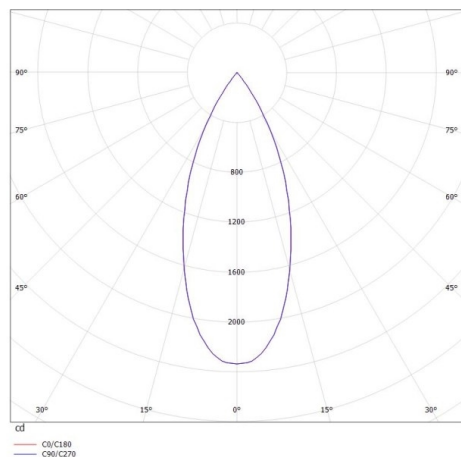

## DARK NIGHT XS

684-00702054755b

DARK NIGHT XS VOLARE SOSPENSIONE CON ADATTATORE BIFASE VOLARE in alluminio, bianco, simile a RAL 9016, Decoro grigio, riflettore in alluminio purissima sottovuoto di elevata efficienza energetica fascio 40°, emissione luminosa diretta, UGR <19, con alimentatore, max. 400mA, dimmerabilità: Smart bluetooth, cavo bianco, adattatore/basetta bianco, lunghezza del pendinamento 3000mm, IP20

### DISEGNO

### DETTAGLI TECNICI

Potenza sistema [W]	16
tipo di lampadina	LED
flusso luminoso [lm]	1230
corrente second. [mA]	400
temperatura colore [K]	3500K
CRI	PREMIUM>90
UGR	<19
Ottica	riflettore in alluminio purissimo sottovuoto
Designer	INHOUSE
Alimentatore	con alimentatore
area di emissione luce	diretta
ang.del fascio lumin.[°]	40°
classe di tensione [V]	220-240V 50/60Hz
Materiale	alluminio
altezza [mm]	120
lungh. sospens. [mm]	3000
diametro [mm]	60
classe di protezione [IP]	IP20
classe di protezione	classe di protezione II
peso netto [kg]	0,47
Colore lampada	bianco
RAL	9016
Colore adattatore/basetta	bianco
Colore decoro	grigio
cavo	bianco
cod.EAN	9010506290356
durata di vita [h]	L80 B10 50 000
cl. efficienza energ.	E

### CURVA DISTRIBUZIONE LUCE

I valori indicati sono nominali. Tolleranza della potenza e del flusso luminoso +/- 10%. Tolleranza della temperatura colore: +/- 150 K. I valori sono riferiti ad una temperatura ambiente di 25°C, salvo diversa indicazione.