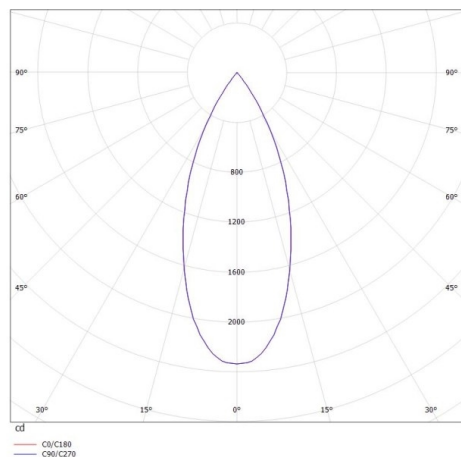

DARK NIGHT XS

684-00702054756b

DARK NIGHT XS VOLARE SUSPENSION AVEC ADAPTATEUR 2 PHASES VOLARE en aluminium, noir mat, RAL 9005, décor argent, réflecteur haute efficacité, métallisé sous vide, en aluminium angle de rayonnement 40°, émission direct, UGR <19, avec driver, max. 400mA, gradation: Smart bluetooth, câble d'alimentation noir, adaptateur/patère blanc, longueur de suspension 3000mm, IP20

ILLUSTRATION

COURBE PHOTOMÉTRIQUE

DONNÉES TECHNIQUES

Puissance système [W]	16
Source lumineuse	LED
Flux lumineux [lm]	1230
Intensité courant sec. [mA]	400
Température de couleur [K]	3500K
IRC	PREMIUM>90
UGR	<19
Optique	réflecteur métallisé sous vide en aluminium
Driver	avec driver
Emission de lumière	direct
Angle de rayonnement [°]	40°
Tension [V]	220-240V 50/60Hz
Matériel	aluminium
Hauteur [mm]	120
Longueur de câble [mm]	3000
Diamètre [mm]	60
Indice de protection [IP]	IP20
Classe de protection	classe de protection II
Poids net [kg]	0,66
Couleur luminaire	noir mat
RAL	9005
Couleur adaptateur/patère	blanc
Couleur éléments décoratifs	argent
Câble d'alimentation	noir
N° EAN	9010506290363
Durée de vie [h]	L80 B10 50 000
Cl. d'efficacité énergétique	E

Les valeurs indiquées sont des valeurs assignées. La puissance et le flux lumineux sous soumis à une tolérance d'environ 10 %. Tolérance de la température de couleur : +/- 150 K. Sauf indication contraire, les valeurs s'appliquent à une température ambiante de 25 °C.