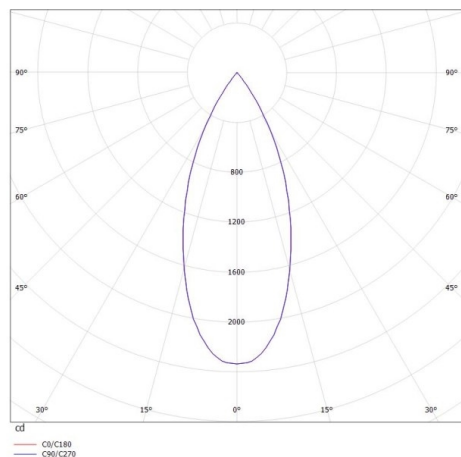

DARK NIGHT XS

684-00702054756r

DARK NIGHT XS VOLARE SOSPENSIONE CON ADATTATORE BIFASE VOLARE in alluminio, nero opaco, simile a RAL 9005, Decoro grigio, riflettore in alluminio purissima sottovuoto di elevata efficienza energetica fascio 40°, emissione luminosa diretta, UGR <19, con alimentatore, max. 400mA, dimmerabilità: Loxone Air, cavo nero, adattatore/basetta bianco, lunghezza del pendinamento 3000mm, IP20

DISEGNO

DETTAGLI TECNICI

Potenza sistema [W]	16
tipo di lampadina	LED
flusso luminoso [lm]	1230
corrente second. [mA]	400
temperatura colore [K]	3500K
CRI	PREMIUM>90
UGR	<19
Ottica	riflettore in alluminio purissimo sottovuoto
Designer	INHOUSE
Alimentatore	con alimentatore
area di emissione luce	diretta
ang.del fascio lumin.[°]	40°
classe di tensione [V]	220-240V 50/60Hz
Materiale	alluminio
altezza [mm]	120
lungh. sospens. [mm]	3000
diametro [mm]	60
classe di protezione [IP]	IP20
classe di protezione	classe di protezione II
peso netto [kg]	0,66
Colore lampada	nero opaco
RAL	9005
Colore adattatore/basetta	bianco
Colore decoro	grigio
cavo	nero
cod.EAN	9010506230536
durata di vita [h]	L80 B10 50 000
cl. efficienza energ.	E

CURVA DISTRIBUZIONE LUCE

I valori indicati sono nominali. Tolleranza della potenza e del flusso luminoso +/- 10%. Tolleranza della temperatura colore: +/- 150 K. I valori sono riferiti ad una temperatura ambiente di 25°C, salvo diversa indicazione.