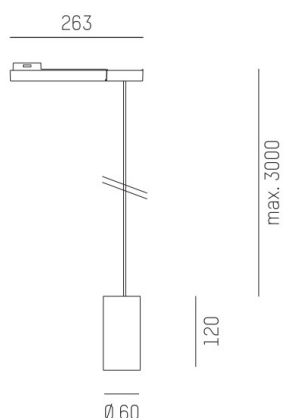

DARK NIGHT XS

684-00702054756r

DARK NIGHT XS VOLARE SOSPENSIONE CON ADATTATORE BIFASE VOLARE in alluminio, nero opaco, simile a RAL 9005, Decoro grigio, riflettore in alluminio purissima sottovuoto di elevata efficienza energetica fascio 40°, emissione luminosa diretta, UGR <19, con alimentatore, max. 400mA, dimmerabilità: Loxone Air, cavo nero, adattatore/basetta bianco, lunghezza del pendinamento 3000mm, IP20

DISEGNO

DETTAGLI TECNICI

Potenza sistema [W]	16
tipo di lampadina	LED
flusso luminoso [lm]	1230
corrente second. [mA]	400
temperatura colore [K]	3500K
CRI	PREMIUM>90
UGR	<19
Ottica	riflettore in alluminio purissimo sottovuoto
Designer	INHOUSE
Alimentatore	con alimentatore
area di emissione luce	diretta
ang.del fascio lumin.[°]	40°
classe di tensione [V]	220-240V 50/60Hz
Materiale	alluminio
altezza [mm]	120
lungh. sospens. [mm]	3000
diametro [mm]	60
classe di protezione [IP]	IP20
classe di protezione	classe di protezione II
peso netto [kg]	0,66
Colore lampada	nero opaco
RAL	9005
Colore adattatore/basetta	bianco
Colore decoro	grigio
cavo	nero
cod.EAN	9010506230536
durata di vita [h]	L80 B10 50 000
cl. efficienza energ.	E

CURVA DISTRIBUZIONE LUCE

I valori indicati sono nominali. Tolleranza della potenza e del flusso luminoso +/- 10%. Tolleranza della temperatura colore: +/- 150 K. I valori sono riferiti ad una temperatura ambiente di 25°C, salvo diversa indicazione.