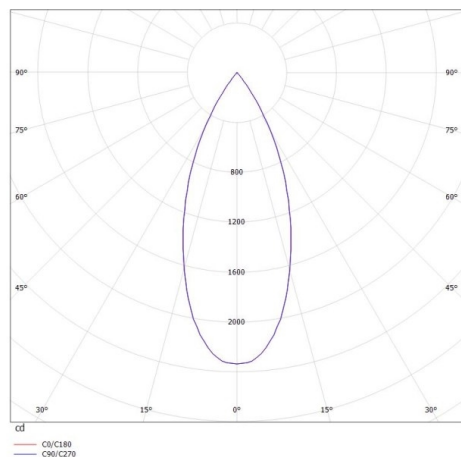

DARK NIGHT XS

684-00702054765b

DARK NIGHT XS VOLARE SOSPENSIONE CON ADATTATORE BIFASE VOLARE in alluminio, bianco, simile a RAL 9016, Decoro grigio, riflettore in alluminio purissima sottovuoto di elevata efficienza energetica fascio 40°, emissione luminosa diretta, UGR <19, con alimentatore, max. 400mA, dimmerabilità: Smart bluetooth, cavo bianco, adattatore/basetta nero, lunghezza del pendinamento 3000mm, IP20

DISEGNO

DETTAGLI TECNICI

Potenza sistema [W]	16
tipo di lampadina	LED
flusso luminoso [lm]	1230
corrente second. [mA]	400
temperatura colore [K]	3500K
CRI	PREMIUM>90
UGR	<19
Ottica	riflettore in alluminio purissimo sottovuoto
Designer	INHOUSE
Alimentatore	con alimentatore
area di emissione luce	diretta
ang.del fascio lumin.[°]	40°
classe di tensione [V]	220-240V 50/60Hz
Materiale	alluminio
altezza [mm]	120
lungh. sospens. [mm]	3000
diametro [mm]	60
classe di protezione [IP]	IP20
classe di protezione	classe di protezione II
peso netto [kg]	0,50
Colore lampada	bianco
RAL	9016
Colore adattatore/basetta	nero
Colore decoro	grigio
cavo	bianco
cod.EAN	9010506290370
durata di vita [h]	L80 B10 50 000
cl. efficienza energ.	E

CURVA DISTRIBUZIONE LUCE

I valori indicati sono nominali. Tolleranza della potenza e del flusso luminoso +/- 10%. Tolleranza della temperatura colore: +/- 150 K. I valori sono riferiti ad una temperatura ambiente di 25°C, salvo diversa indicazione.