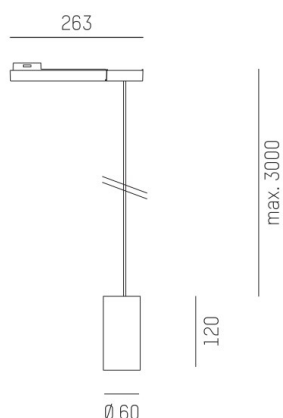

DARK NIGHT XS

684-00702054765b

DARK NIGHT XS VOLARE SOSPENSIONE CON ADATTATORE BIFASE VOLARE in alluminio, bianco, simile a RAL 9016, Decoro grigio, riflettore in alluminio purissima sottovuoto di elevata efficienza energetica fascio 40°, emissione luminosa diretta, UGR <19, con alimentatore, max. 400mA, dimmerabilità: Smart bluetooth, cavo bianco, adattatore/basetta nero, lunghezza del pendinamento 3000mm, IP20

DISEGNO

DETTAGLI TECNICI

Potenza sistema [W]	16
tipo di lampadina	LED
flusso luminoso [lm]	1230
corrente second. [mA]	400
temperatura colore [K]	3500K
CRI	PREMIUM>90
UGR	<19
Ottica	riflettore in alluminio purissimo sottovuoto
Designer	INHOUSE
Alimentatore	con alimentatore
area di emissione luce	diretta
ang.del fascio lumin.[°]	40°
classe di tensione [V]	220-240V 50/60Hz
Materiale	alluminio
altezza [mm]	120
lungh. sospens. [mm]	3000
diametro [mm]	60
classe di protezione [IP]	IP20
classe di protezione	classe di protezione II
peso netto [kg]	0,50
Colore lampada	bianco
RAL	9016
Colore adattatore/basetta	nero
Colore decoro	grigio
cavo	bianco
cod.EAN	9010506290370
durata di vita [h]	L80 B10 50 000
cl. efficienza energ.	E

CURVA DISTRIBUZIONE LUCE

I valori indicati sono nominali. Tolleranza della potenza e del flusso luminoso +/- 10%. Tolleranza della temperatura colore: +/- 150 K. I valori sono riferiti ad una temperatura ambiente di 25°C, salvo diversa indicazione.