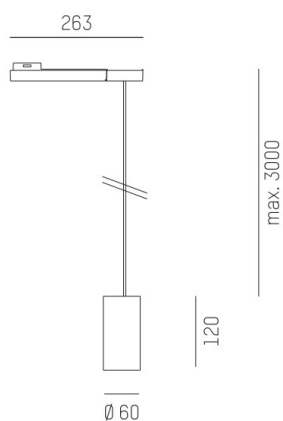

## DARK NIGHT XS

684-00702054765r

DARK NIGHT XS VOLARE SOSPENSIONE CON ADATTATORE BIFASE VOLARE in alluminio, bianco, simile a RAL 9016, Decoro grigio, riflettore in alluminio purissima sottovuoto di elevata efficienza energetica fascio 40°, emissione luminosa diretta, UGR <19, con alimentatore, max. 400mA, dimmerabilità: Loxone Air, cavo bianco, adattatore/basetta nero, lunghezza del pendinamento 3000mm, IP20

### DISEGNO

### DETTAGLI TECNICI

Potenza sistema [W]	16
tipo di lampadina	LED
flusso luminoso [lm]	1230
corrente second. [mA]	400
temperatura colore [K]	3500K
CRI	PREMIUM>90
UGR	<19
Ottica	riflettore in alluminio purissimo sottovuoto
Designer	INHOUSE
Alimentatore	con alimentatore
area di emissione luce	diretta
ang.del fascio lumin.[°]	40°
classe di tensione [V]	220-240V 50/60Hz
Materiale	alluminio
altezza [mm]	120
lungh. sospens. [mm]	3000
diametro [mm]	60
classe di protezione [IP]	IP20
classe di protezione	classe di protezione II
peso netto [kg]	0,50
Colore lampada	bianco
RAL	9016
Colore adattatore/basetta	nero
Colore decoro	grigio
cavo	bianco
cod.EAN	9010506230550
durata di vita [h]	L80 B10 50 000
cl. efficienza energ.	E

### CURVA DISTRIBUZIONE LUCE

I valori indicati sono nominali. Tolleranza della potenza e del flusso luminoso +/- 10%. Tolleranza della temperatura colore: +/- 150 K. I valori sono riferiti ad una temperatura ambiente di 25°C, salvo diversa indicazione.