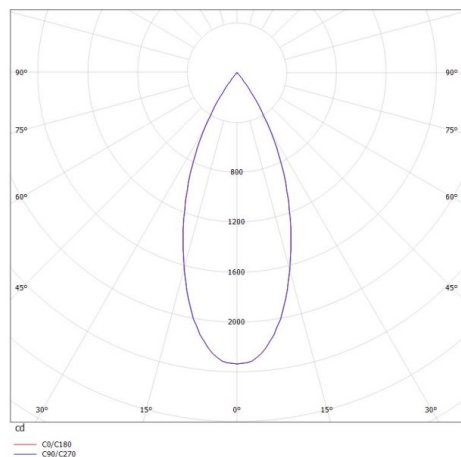

## DARK NIGHT XS

684-00702054765r

DARK NIGHT XS VOLARE SOSPENSIONE CON ADATTATORE BIFASE VOLARE in alluminio, bianco, simile a RAL 9016, Decoro grigio, riflettore in alluminio purissima sottovuoto di elevata efficienza energetica fascio 40°, emissione luminosa diretta, UGR <19, con alimentatore, max. 400mA, dimmerabilità: Loxone Air, cavo bianco, adattatore/basetta nero, lunghezza del pendinamento 3000mm, IP20

### DISEGNO

### DETTAGLI TECNICI

Potenza sistema [W]	16
tipo di lampadina	LED
flusso luminoso [lm]	1230
corrente second. [mA]	400
temperatura colore [K]	3500K
CRI	PREMIUM>90
UGR	<19
Ottica	riflettore in alluminio purissimo sottovuoto
Designer	INHOUSE
Alimentatore	con alimentatore
area di emissione luce	diretta
ang.del fascio lumin.[°]	40°
classe di tensione [V]	220-240V 50/60Hz
Materiale	alluminio
altezza [mm]	120
lungh. sospens. [mm]	3000
diametro [mm]	60
classe di protezione [IP]	IP20
classe di protezione	classe di protezione II
peso netto [kg]	0,50
Colore lampada	bianco
RAL	9016
Colore adattatore/basetta	nero
Colore decoro	grigio
cavo	bianco
cod.EAN	9010506230550
durata di vita [h]	L80 B10 50 000
cl. efficienza energ.	E

### CURVA DISTRIBUZIONE LUCE

I valori indicati sono nominali. Tolleranza della potenza e del flusso luminoso +/- 10%. Tolleranza della temperatura colore: +/- 150 K. I valori sono riferiti ad una temperatura ambiente di 25°C, salvo diversa indicazione.