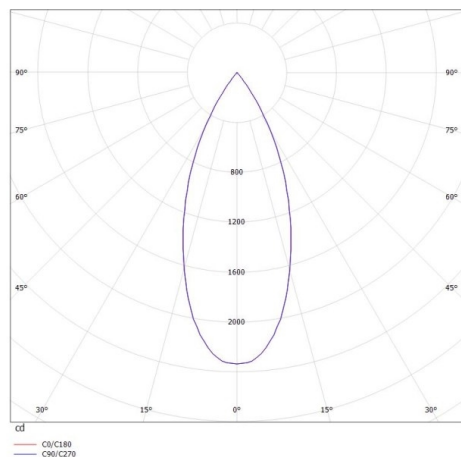

DARK NIGHT XS

684-00702054766b

DARK NIGHT XS VOLARE SUSPENSION AVEC ADAPTATEUR 2 PHASES VOLARE en aluminium, noir mat, RAL 9005, décor argent, réflecteur haute efficacité, métallisé sous vide, en aluminium angle de rayonnement 40°, émission direct, UGR <19, avec driver, max. 400mA, gradation: Smart bluetooth, câble d'alimentation noir, adaptateur/patère noir, longueur de suspension 3000mm, IP20

ILLUSTRATION

COURBE PHOTOMÉTRIQUE

DONNÉES TECHNIQUES

Puissance système [W]	16
Source lumineuse	LED
Flux lumineux [lm]	1230
Intensité courant sec. [mA]	400
Température de couleur [K]	3500K
IRC	PREMIUM>90
UGR	<19
Optique	réflecteur métallisé sous vide en aluminium
Driver	avec driver
Emission de lumière	direct
Angle de rayonnement [°]	40°
Tension [V]	220-240V 50/60Hz
Matériel	aluminium
Hauteur [mm]	120
Longueur de câble [mm]	3000
Diamètre [mm]	60
Indice de protection [IP]	IP20
Classe de protection	classe de protection II
Poids net [kg]	0,68
Couleur luminaire	noir mat
RAL	9005
Couleur adaptateur/patère	noir
Couleur éléments décoratifs	argent
Câble d'alimentation	noir
N° EAN	9010506290387
Durée de vie [h]	L80 B10 50 000
Cl. d'efficacité énergétique	E

Les valeurs indiquées sont des valeurs assignées. La puissance et le flux lumineux sous soumis à une tolérance d'environ 10 %. Tolérance de la température de couleur : +/- 150 K. Sauf indication contraire, les valeurs s'appliquent à une température ambiante de 25 °C.