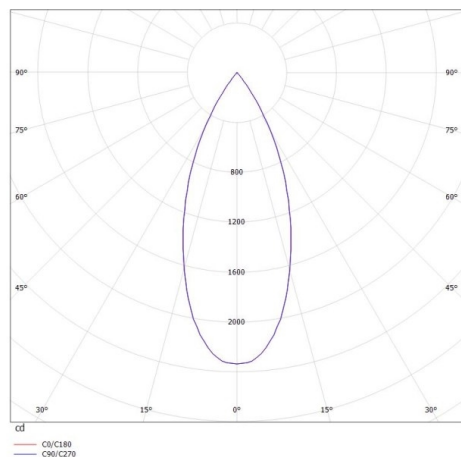

**DARK NIGHT XS**

**684-00702054766b**

DARK NIGHT XS VOLARE SOSPENSIONE CON ADATTATORE BIFASE VOLARE in alluminio, nero opaco, simile a RAL 9005, Decoro grigio, riflettore in alluminio purissima sottovuoto di elevata efficienza energetica fascio 40°, emissione luminosa diretta, UGR <19, con alimentatore, max. 400mA, dimmerabilità: Smart bluetooth, cavo nero, adattatore/basetta nero, lunghezza del pendinamento 3000mm, IP20

**DISEGNO**

**DETTAGLI TECNICI**

Potenza sistema [W]	16
tipo di lampadina	LED
flusso luminoso [lm]	1230
corrente second. [mA]	400
temperatura colore [K]	3500K
CRI	PREMIUM>90
UGR	<19
Ottica	riflettore in alluminio purissimo sottovuoto
Designer	INHOUSE
Alimentatore	con alimentatore
area di emissione luce	diretta
ang.del fascio lumin.[°]	40°
classe di tensione [V]	220-240V 50/60Hz
Materiale	alluminio
altezza [mm]	120
lungh. sospens. [mm]	3000
diametro [mm]	60
classe di protezione [IP]	IP20
classe di protezione	classe di protezione II
peso netto [kg]	0,68
Colore lampada	nero opaco
RAL	9005
Colore adattatore/basetta	nero
Colore decoro	grigio
cavo	nero
cod.EAN	9010506290387
durata di vita [h]	L80 B10 50 000
cl. efficienza energ.	E

**CURVA DISTRIBUZIONE LUCE**

I valori indicati sono nominali. Tolleranza della potenza e del flusso luminoso +/- 10%. Tolleranza della temperatura colore: +/- 150 K. I valori sono riferiti ad una temperatura ambiente di 25°C, salvo diversa indicazione.