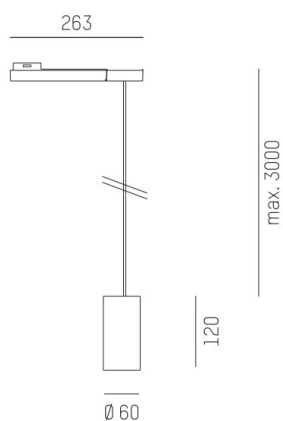

**DARK NIGHT XS**

**684-00702054766b**

DARK NIGHT XS VOLARE SOSPENSIONE CON ADATTATORE BIFASE VOLARE in alluminio, nero opaco, simile a RAL 9005, Decoro grigio, riflettore in alluminio purissima sottovuoto di elevata efficienza energetica fascio 40°, emissione luminosa diretta, UGR <19, con alimentatore, max. 400mA, dimmerabilità: Smart bluetooth, cavo nero, adattatore/basetta nero, lunghezza del pendinamento 3000mm, IP20

**DISEGNO**

**DETTAGLI TECNICI**

Potenza sistema [W]	16
tipo di lampadina	LED
flusso luminoso [lm]	1230
corrente second. [mA]	400
temperatura colore [K]	3500K
CRI	PREMIUM>90
UGR	<19
Ottica	riflettore in alluminio purissimo sottovuoto
Designer	INHOUSE
Alimentatore	con alimentatore
area di emissione luce	diretta
ang.del fascio lumin.[°]	40°
classe di tensione [V]	220-240V 50/60Hz
Materiale	alluminio
altezza [mm]	120
lungh. sospens. [mm]	3000
diametro [mm]	60
classe di protezione [IP]	IP20
classe di protezione	classe di protezione II
peso netto [kg]	0,68
Colore lampada	nero opaco
RAL	9005
Colore adattatore/basetta	nero
Colore decoro	grigio
cavo	nero
cod.EAN	9010506290387
durata di vita [h]	L80 B10 50 000
cl. efficienza energ.	E

**CURVA DISTRIBUZIONE LUCE**

I valori indicati sono nominali. Tolleranza della potenza e del flusso luminoso +/- 10%. Tolleranza della temperatura colore: +/- 150 K. I valori sono riferiti ad una temperatura ambiente di 25°C, salvo diversa indicazione.