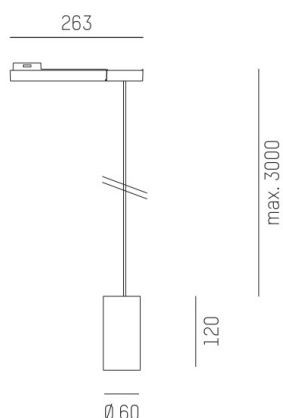

DARK NIGHT XS

684-00702054766r

DARK NIGHT XS VOLARE SOSPENSIONE CON ADATTATORE BIFASE VOLARE in alluminio, nero opaco, simile a RAL 9005, Decoro grigio, riflettore in alluminio purissima sottovuoto di elevata efficienza energetica fascio 40°, emissione luminosa diretta, UGR <19, con alimentatore, max. 400mA, dimmerabilità: Loxone Air, cavo nero, adattatore/basetta nero, lunghezza del pendinamento 3000mm, IP20

DISEGNO

DETTAGLI TECNICI

Potenza sistema [W]	16
tipo di lampadina	LED
flusso luminoso [lm]	1230
corrente second. [mA]	400
temperatura colore [K]	3500K
CRI	PREMIUM>90
UGR	<19
Ottica	riflettore in alluminio purissimo sottovuoto
Designer	INHOUSE
Alimentatore	con alimentatore
area di emissione luce	diretta
ang.del fascio lumin.[°]	40°
classe di tensione [V]	220-240V 50/60Hz
Materiale	alluminio
altezza [mm]	120
lungh. sospens. [mm]	3000
diametro [mm]	60
classe di protezione [IP]	IP20
classe di protezione	classe di protezione II
peso netto [kg]	0,68
Colore lampada	nero opaco
RAL	9005
Colore adattatore/basetta	nero
Colore decoro	grigio
cavo	nero
cod.EAN	9010506230567
durata di vita [h]	L80 B10 50 000
cl. efficienza energ.	E

CURVA DISTRIBUZIONE LUCE

I valori indicati sono nominali. Tolleranza della potenza e del flusso luminoso +/- 10%. Tolleranza della temperatura colore: +/- 150 K. I valori sono riferiti ad una temperatura ambiente di 25°C, salvo diversa indicazione.