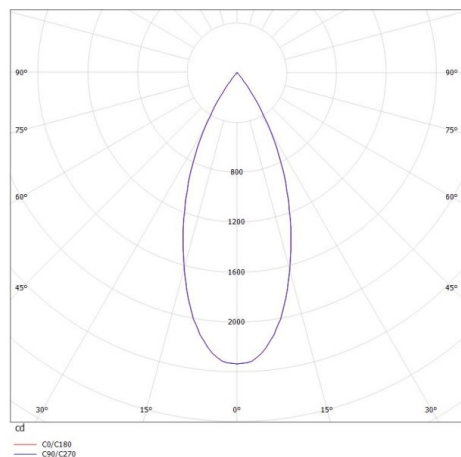

DARK NIGHT XS

684-00702054766r

DARK NIGHT XS VOLARE SOSPENSIONE CON ADATTATORE BIFASE VOLARE in alluminio, nero opaco, simile a RAL 9005, Decoro grigio, riflettore in alluminio purissima sottovuoto di elevata efficienza energetica fascio 40°, emissione luminosa diretta, UGR <19, con alimentatore, max. 400mA, dimmerabilità: Loxone Air, cavo nero, adattatore/basetta nero, lunghezza del pendinamento 3000mm, IP20

DISEGNO

DETTAGLI TECNICI

Potenza sistema [W]	16
tipo di lampadina	LED
flusso luminoso [lm]	1230
corrente second. [mA]	400
temperatura colore [K]	3500K
CRI	PREMIUM>90
UGR	<19
Ottica	riflettore in alluminio purissimo sottovuoto
Designer	INHOUSE
Alimentatore	con alimentatore
area di emissione luce	diretta
ang.del fascio lumin.[°]	40°
classe di tensione [V]	220-240V 50/60Hz
Materiale	alluminio
altezza [mm]	120
lungh. sospens. [mm]	3000
diametro [mm]	60
classe di protezione [IP]	IP20
classe di protezione	classe di protezione II
peso netto [kg]	0,68
Colore lampada	nero opaco
RAL	9005
Colore adattatore/basetta	nero
Colore decoro	grigio
cavo	nero
cod.EAN	9010506230567
durata di vita [h]	L80 B10 50 000
cl. efficienza energ.	E

CURVA DISTRIBUZIONE LUCE

I valori indicati sono nominali. Tolleranza della potenza e del flusso luminoso +/- 10%. Tolleranza della temperatura colore: +/- 150 K. I valori sono riferiti ad una temperatura ambiente di 25°C, salvo diversa indicazione.