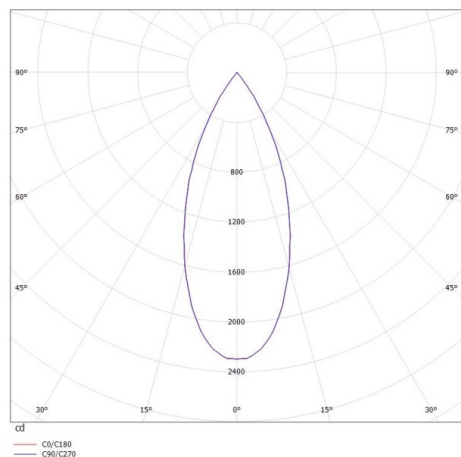

DARK NIGHT XS

684-00702054915b

DARK NIGHT XS VOLARE SUSPENSION AVEC ADAPTATEUR 2 PHASES VOLARE en aluminium, blanc, RAL 9016, décor argent, réflecteur haute efficacité, métallisé sous vide, en aluminium angle de rayonnement 40°, émission direct, UGR <19, avec driver, max. 400mA, gradation: Smart bluetooth, câble d'alimentation blanc, adaptateur/patère chrome, longueur de suspension 3000mm, IP20

ILLUSTRATION

COURBE PHOTOMÉTRIQUE

DONNÉES TECHNIQUES

Puissance système [W]	16
Source lumineuse	LED
Flux lumineux [lm]	1210
Intensité courant sec. [mA]	400
Température de couleur [K]	3000K
IRC	PREMIUM>90
UGR	<19
Optique	réflecteur métallisé sous vide en aluminium
Driver	avec driver
Emission de lumière	direct
Angle de rayonnement [°]	40°
Tension [V]	220-240V 50/60Hz
Matériel	aluminium
Hauteur [mm]	120
Longueur de câble [mm]	3000
Diamètre [mm]	60
Indice de protection [IP]	IP20
Classe de protection	classe de protection II
Poids net [kg]	0,50
Couleur luminaire	blanc
RAL	9016
Couleur adaptateur/patère	chrome
Couleur éléments décoratifs	argent
Câble d'alimentation	blanc
N° EAN	9010506290394
Durée de vie [h]	L80 B10 50 000
Cl. d'efficacité énergétique	E

Les valeurs indiquées sont des valeurs assignées. La puissance et le flux lumineux sous soumis à une tolérance d'environ 10 %. Tolérance de la température de couleur : +/- 150 K. Sauf indication contraire, les valeurs s'appliquent à une température ambiante de 25 °C.