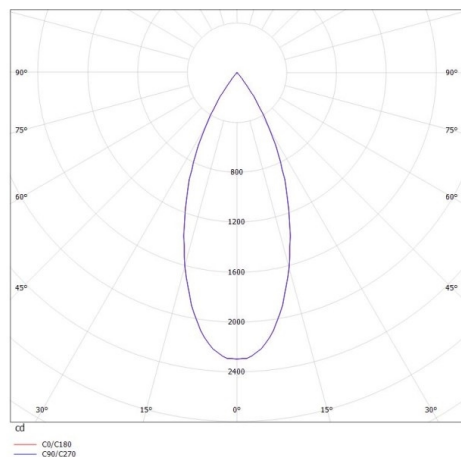

DARK NIGHT XS

684-00702054915b

DARK NIGHT XS VOLARE SOSPENSIONE CON ADATTATORE BIFASE VOLARE in alluminio, bianco, simile a RAL 9016, Decoro grigio, riflettore in alluminio purissima sottovuoto di elevata efficienza energetica fascio 40°, emissione luminosa diretta, UGR <19, con alimentatore, max. 400mA, dimmerabilità: Smart bluetooth, cavo bianco, adattatore/basetta cromo, lunghezza del pendinamento 3000mm, IP20

DISEGNO

DETTAGLI TECNICI

Potenza sistema [W]	16
tipo di lampadina	LED
flusso luminoso [lm]	1210
corrente second. [mA]	400
temperatura colore [K]	3000K
CRI	PREMIUM>90
UGR	<19
Ottica	riflettore in alluminio purissimo sottovuoto
Designer	INHOUSE
Alimentatore	con alimentatore
area di emissione luce	diretta
ang.del fascio lumin.[°]	40°
classe di tensione [V]	220-240V 50/60Hz
Materiale	alluminio
altezza [mm]	120
lungh. sospens. [mm]	3000
diametro [mm]	60
classe di protezione [IP]	IP20
classe di protezione	classe di protezione II
peso netto [kg]	0,50
Colore lampada	bianco
RAL	9016
Colore adattatore/basetta	cromo
Colore decoro	grigio
cavo	bianco
cod.EAN	9010506290394
durata di vita [h]	L80 B10 50 000
cl. efficienza energ.	E

CURVA DISTRIBUZIONE LUCE

I valori indicati sono nominali. Tolleranza della potenza e del flusso luminoso +/- 10%. Tolleranza della temperatura colore: +/- 150 K. I valori sono riferiti ad una temperatura ambiente di 25°C, salvo diversa indicazione.