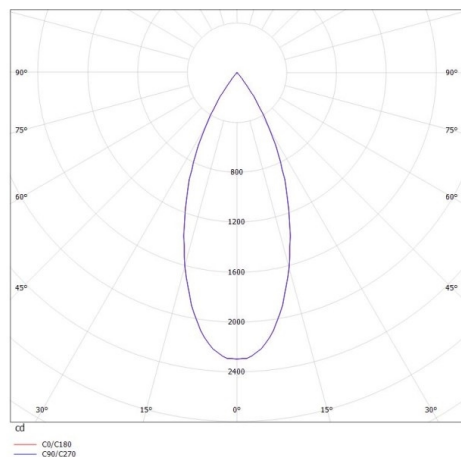

DARK NIGHT XS

684-00702054915r

DARK NIGHT XS VOLARE SOSPENSIONE CON ADATTATORE BIFASE VOLARE in alluminio, bianco, simile a RAL 9016, Decoro grigio, riflettore in alluminio purissimo sottovuoto di elevata efficienza energetica fascio 40°, emissione luminosa diretta, UGR <19, con alimentatore, max. 400mA, dimmerabilità: Loxone Air, cavo bianco, adattatore/basetta cromo, lunghezza del pendinamento 3000mm, IP20

DISEGNO

DETTAGLI TECNICI

Potenza sistema [W]	16
tipo di lampadina	LED
flusso luminoso [lm]	1210
corrente second. [mA]	400
temperatura colore [K]	3000K
CRI	PREMIUM>90
UGR	<19
Ottica	riflettore in alluminio purissimo sottovuoto
Designer	INHOUSE
Alimentatore	con alimentatore
area di emissione luce	diretta
ang.del fascio lumin.[°]	40°
classe di tensione [V]	220-240V 50/60Hz
Materiale	alluminio
altezza [mm]	120
lungh. sospens. [mm]	3000
diametro [mm]	60
classe di protezione [IP]	IP20
classe di protezione	classe di protezione II
peso netto [kg]	0,50
Colore lampada	bianco
RAL	9016
Colore adattatore/basetta	cromo
Colore decoro	grigio
cavo	bianco
cod.EAN	9010506230574
durata di vita [h]	L80 B10 50 000
cl. efficienza energ.	E

CURVA DISTRIBUZIONE LUCE

I valori indicati sono nominali. Tolleranza della potenza e del flusso luminoso +/- 10%. Tolleranza della temperatura colore: +/- 150 K. I valori sono riferiti ad una temperatura ambiente di 25°C, salvo diversa indicazione.