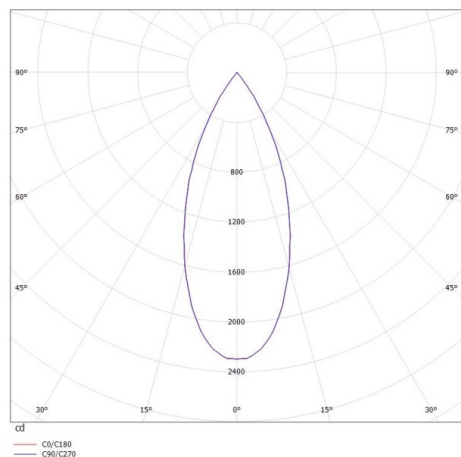

DARK NIGHT XS

684-00702054916b

DARK NIGHT XS VOLARE SUSPENSION AVEC ADAPTATEUR 2 PHASES VOLARE en aluminium, noir mat, RAL 9005, décor argent, réflecteur haute efficacité, métallisé sous vide, en aluminium angle de rayonnement 40°, émission direct, UGR <19, avec driver, max. 400mA, gradation: Smart bluetooth, câble d'alimentation noir, adaptateur/patère chrome, longueur de suspension 3000mm, IP20

ILLUSTRATION

COURBE PHOTOMÉTRIQUE

DONNÉES TECHNIQUES

Puissance système [W]	16
Source lumineuse	LED
Flux lumineux [lm]	1210
Intensité courant sec. [mA]	400
Température de couleur [K]	3000K
IRC	PREMIUM>90
UGR	<19
Optique	réflecteur métallisé sous vide en aluminium
Driver	avec driver
Emission de lumière	direct
Angle de rayonnement [°]	40°
Tension [V]	220-240V 50/60Hz
Matériel	aluminium

Hauteur [mm]	120
Longueur de câble [mm]	3000
Diamètre [mm]	60
Indice de protection [IP]	IP20
Classe de protection	classe de protection II
Poids net [kg]	0,68

Couleur luminaire	noir mat
RAL	9005
Couleur adaptateur/patère	chrome
Couleur éléments décoratifs	argent
Câble d'alimentation	noir
N° EAN	9010506290400
Durée de vie [h]	L80 B10 50 000
Cl. d'efficacité énergétique	E