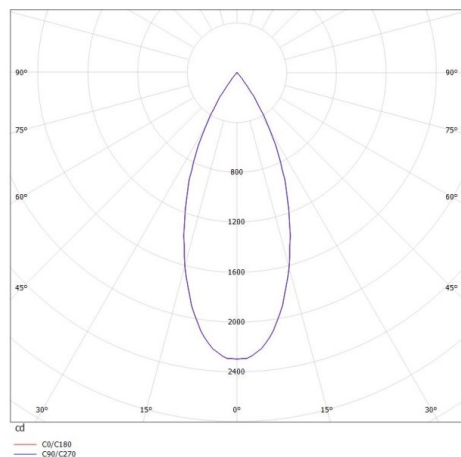

DARK NIGHT XS

684-00702054916b

DARK NIGHT XS VOLARE SOSPENSIONE CON ADATTATORE BIFASE VOLARE in alluminio, nero opaco, simile a RAL 9005, Decoro grigio, riflettore in alluminio purissima sottovuoto di elevata efficienza energetica fascio 40°, emissione luminosa diretta, UGR <19, con alimentatore, max. 400mA, dimmerabilità: Smart bluetooth, cavo nero, adattatore/basetta cromo, lunghezza del pendinamento 3000mm, IP20

DISEGNO

DETTAGLI TECNICI

Potenza sistema [W]	16
tipo di lampadina	LED
flusso luminoso [lm]	1210
corrente second. [mA]	400
temperatura colore [K]	3000K
CRI	PREMIUM>90
UGR	<19
Ottica	riflettore in alluminio purissimo sottovuoto
Designer	INHOUSE
Alimentatore	con alimentatore
area di emissione luce	diretta
ang.del fascio lumin.[°]	40°
classe di tensione [V]	220-240V 50/60Hz
Materiale	alluminio
altezza [mm]	120
lungh. sospens. [mm]	3000
diametro [mm]	60
classe di protezione [IP]	IP20
classe di protezione	classe di protezione II
peso netto [kg]	0,68
Colore lampada	nero opaco
RAL	9005
Colore adattatore/basetta	cromo
Colore decoro	grigio
cavo	nero
cod.EAN	9010506290400
durata di vita [h]	L80 B10 50 000
cl. efficienza energ.	E

CURVA DISTRIBUZIONE LUCE

I valori indicati sono nominali. Tolleranza della potenza e del flusso luminoso +/- 10%. Tolleranza della temperatura colore: +/- 150 K. I valori sono riferiti ad una temperatura ambiente di 25°C, salvo diversa indicazione.