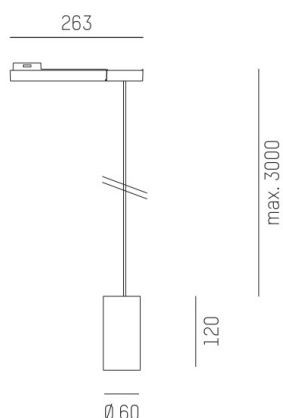

DARK NIGHT XS

684-00702054916b

DARK NIGHT XS VOLARE SOSPENSIONE CON ADATTATORE BIFASE VOLARE in alluminio, nero opaco, simile a RAL 9005, Decoro grigio, riflettore in alluminio purissima sottovuoto di elevata efficienza energetica fascio 40°, emissione luminosa diretta, UGR <19, con alimentatore, max. 400mA, dimmerabilità: Smart bluetooth, cavo nero, adattatore/basetta cromo, lunghezza del pendinamento 3000mm, IP20

DISEGNO

DETTAGLI TECNICI

Potenza sistema [W]	16
tipo di lampadina	LED
flusso luminoso [lm]	1210
corrente second. [mA]	400
temperatura colore [K]	3000K
CRI	PREMIUM>90
UGR	<19
Ottica	riflettore in alluminio purissimo sottovuoto
Designer	INHOUSE
Alimentatore	con alimentatore
area di emissione luce	diretta
ang.del fascio lumin.[°]	40°
classe di tensione [V]	220-240V 50/60Hz
Materiale	alluminio
altezza [mm]	120
lungh. sospens. [mm]	3000
diametro [mm]	60
classe di protezione [IP]	IP20
classe di protezione	classe di protezione II
peso netto [kg]	0,68
Colore lampada	nero opaco
RAL	9005
Colore adattatore/basetta	cromo
Colore decoro	grigio
cavo	nero
cod.EAN	9010506290400
durata di vita [h]	L80 B10 50 000
cl. efficienza energ.	E

CURVA DISTRIBUZIONE LUCE

I valori indicati sono nominali. Tolleranza della potenza e del flusso luminoso +/- 10%. Tolleranza della temperatura colore: +/- 150 K. I valori sono riferiti ad una temperatura ambiente di 25°C, salvo diversa indicazione.