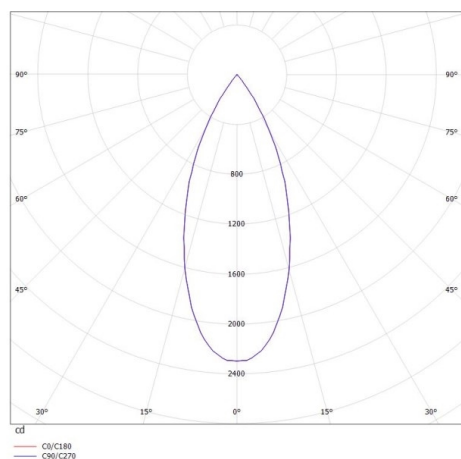

## ILLUSTRATION

## COURBE PHOTOMÉTRIQUE

## DONNÉES TECHNIQUES

Puissance système [W]	16
Source lumineuse	LED
Flux lumineux [lm]	1210
Intensité courant sec. [mA]	400
Température de couleur [K]	3000K
IRC	PREMIUM>90
UGR	<19
Optique	réflecteur métallisé sous vide en aluminium
Driver	avec driver
Emission de lumière	direct
Angle de rayonnement [°]	40°
Tension [V]	220-240V 50/60Hz
Matériel	aluminium
Hauteur [mm]	120
Longueur de câble [mm]	3000
Diamètre [mm]	60
Indice de protection [IP]	IP20
Classe de protection	classe de protection II
Poids net [kg]	0,50
Couleur luminaire	blanc
RAL	9016
Couleur adaptateur/patère	gris
Couleur éléments décoratifs	argent
Câble d'alimentation	blanc
N° EAN	9010506290417
Durée de vie [h]	L80 B10 50 000
Cl. d'efficacité énergétique	E