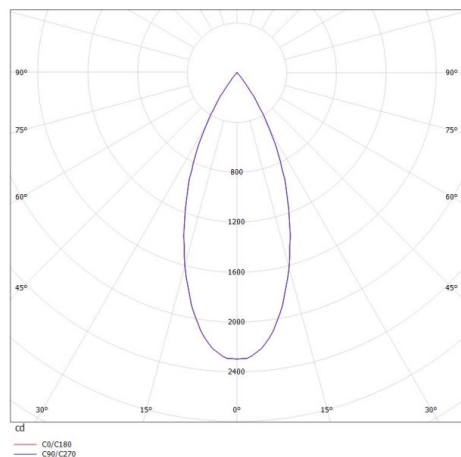

## DARK NIGHT XS

684-00702054945b

DARK NIGHT XS VOLARE SOSPENSIONE CON ADATTATORE BIFASE VOLARE in alluminio, bianco, simile a RAL 9016, Decoro grigio, riflettore in alluminio purissima sottovuoto di elevata efficienza energetica fascio 40°, emissione luminosa diretta, UGR <19, con alimentatore, max. 400mA, dimmerabilità: Smart bluetooth, cavo bianco, adattatore/basetta grigio, lunghezza del pendinamento 3000mm, IP20

### DISEGNO

### DETTAGLI TECNICI

Potenza sistema [W]	16
tipo di lampadina	LED
flusso luminoso [lm]	1210
corrente second. [mA]	400
temperatura colore [K]	3000K
CRI	PREMIUM>90
UGR	<19
Ottica	riflettore in alluminio purissimo sottovuoto
Designer	INHOUSE
Alimentatore	con alimentatore
area di emissione luce	diretta
ang.del fascio lumin.[°]	40°
classe di tensione [V]	220-240V 50/60Hz
Materiale	alluminio
altezza [mm]	120
lungh. sospens. [mm]	3000
diametro [mm]	60
classe di protezione[IP]	IP20
classe di protezione	classe di protezione II
peso netto [kg]	0,50
Colore lampada	bianco
RAL	9016
Colore adattatore/basetta	grigio
Colore decoro	grigio
cavo	bianco
cod.EAN	9010506290417
durata di vita [h]	L80 B10 50 000
cl. efficienza energ.	E

### CURVA DISTRIBUZIONE LUCE

I valori indicati sono nominali. Tolleranza della potenza e del flusso luminoso +/- 10%. Tolleranza della temperatura colore: +/- 150 K. I valori sono riferiti ad una temperatura ambiente di 25°C, salvo diversa indicazione.