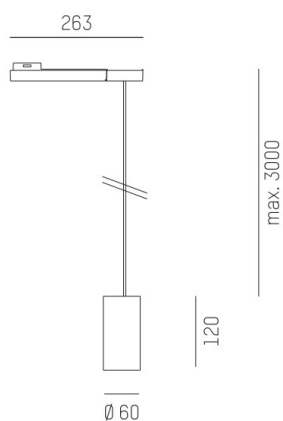

## DARK NIGHT XS

684-00702054945b

DARK NIGHT XS VOLARE SOSPENSIONE CON ADATTATORE BIFASE VOLARE in alluminio, bianco, simile a RAL 9016, Decoro grigio, riflettore in alluminio purissima sottovuoto di elevata efficienza energetica fascio 40°, emissione luminosa diretta, UGR <19, con alimentatore, max. 400mA, dimmerabilità: Smart bluetooth, cavo bianco, adattatore/basetta grigio, lunghezza del pendinamento 3000mm, IP20

### DISEGNO

### DETTAGLI TECNICI

Potenza sistema [W]	16
tipo di lampadina	LED
flusso luminoso [lm]	1210
corrente second. [mA]	400
temperatura colore [K]	3000K
CRI	PREMIUM>90
UGR	<19
Ottica	riflettore in alluminio purissimo sottovuoto
Designer	INHOUSE
Alimentatore	con alimentatore
area di emissione luce	diretta
ang.del fascio lumin.[°]	40°
classe di tensione [V]	220-240V 50/60Hz
Materiale	alluminio
altezza [mm]	120
lungh. sospens. [mm]	3000
diametro [mm]	60
classe di protezione[IP]	IP20
classe di protezione	classe di protezione II
peso netto [kg]	0,50
Colore lampada	bianco
RAL	9016
Colore adattatore/basetta	grigio
Colore decoro	grigio
cavo	bianco
cod.EAN	9010506290417
durata di vita [h]	L80 B10 50 000
cl. efficienza energ.	E

### CURVA DISTRIBUZIONE LUCE

I valori indicati sono nominali. Tolleranza della potenza e del flusso luminoso +/- 10%. Tolleranza della temperatura colore: +/- 150 K. I valori sono riferiti ad una temperatura ambiente di 25°C, salvo diversa indicazione.