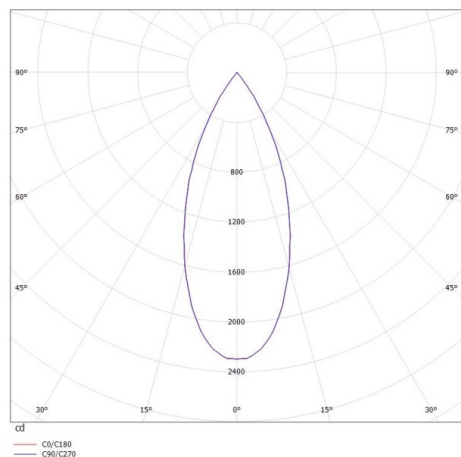

DARK NIGHT XS

684-00702054946b

DARK NIGHT XS VOLARE SUSPENSION AVEC ADAPTATEUR 2 PHASES VOLARE en aluminium, noir mat, RAL 9005, décor argent, réflecteur haute efficacité, métallisé sous vide, en aluminium angle de rayonnement 40°, émission direct, UGR <19, avec driver, max. 400mA, gradation: Smart bluetooth, câble d'alimentation noir, adaptateur/patère gris, longueur de suspension 3000mm, IP20

ILLUSTRATION

COURBE PHOTOMÉTRIQUE

DONNÉES TECHNIQUES

Puissance système [W]	16
Source lumineuse	LED
Flux lumineux [lm]	1210
Intensité courant sec. [mA]	400
Température de couleur [K]	3000K
IRC	PREMIUM>90
UGR	<19
Optique	réflecteur métallisé sous vide en aluminium
Driver	avec driver
Emission de lumière	direct
Angle de rayonnement [°]	40°
Tension [V]	220-240V 50/60Hz
Matériel	aluminium
Hauteur [mm]	120
Longueur de câble [mm]	3000
Diamètre [mm]	60
Indice de protection [IP]	IP20
Classe de protection	classe de protection II
Poids net [kg]	0,68
Couleur luminaire	noir mat
RAL	9005
Couleur adaptateur/patère	gris
Couleur éléments décoratifs	argent
Câble d'alimentation	noir
N° EAN	9010506290424
Durée de vie [h]	L80 B10 50 000
Cl. d'efficacité énergétique	E

Les valeurs indiquées sont des valeurs assignées. La puissance et le flux lumineux sous soumis à une tolérance d'environ 10 %. Tolérance de la température de couleur : +/- 150 K. Sauf indication contraire, les valeurs s'appliquent à une température ambiante de 25 °C.