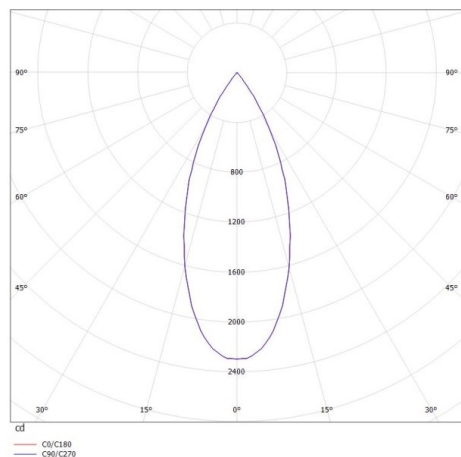

DARK NIGHT XS

684-00702054946b

DARK NIGHT XS VOLARE SOSPENSIONE CON ADATTATORE BIFASE VOLARE in alluminio, nero opaco, simile a RAL 9005, Decoro grigio, riflettore in alluminio purissima sottovuoto di elevata efficienza energetica fascio 40°, emissione luminosa diretta, UGR <19, con alimentatore, max. 400mA, dimmerabilità: Smart bluetooth, cavo nero, adattatore/basetta grigio, lunghezza del pendinamento 3000mm, IP20

DISEGNO

DETTAGLI TECNICI

Potenza sistema [W]	16
tipo di lampadina	LED
flusso luminoso [lm]	1210
corrente second. [mA]	400
temperatura colore [K]	3000K
CRI	PREMIUM>90
UGR	<19
Ottica	riflettore in alluminio purissimo sottovuoto
Designer	INHOUSE
Alimentatore	con alimentatore
area di emissione luce	diretta
ang.del fascio lumin.[°]	40°
classe di tensione [V]	220-240V 50/60Hz
Materiale	alluminio
altezza [mm]	120
lungh. sospens. [mm]	3000
diametro [mm]	60
classe di protezione [IP]	IP20
classe di protezione	classe di protezione II
peso netto [kg]	0,68
Colore lampada	nero opaco
RAL	9005
Colore adattatore/basetta	grigio
Colore decoro	grigio
cavo	nero
cod.EAN	9010506290424
durata di vita [h]	L80 B10 50 000
cl. efficienza energ.	E

CURVA DISTRIBUZIONE LUCE

I valori indicati sono nominali. Tolleranza della potenza e del flusso luminoso +/- 10%. Tolleranza della temperatura colore: +/- 150 K. I valori sono riferiti ad una temperatura ambiente di 25°C, salvo diversa indicazione.