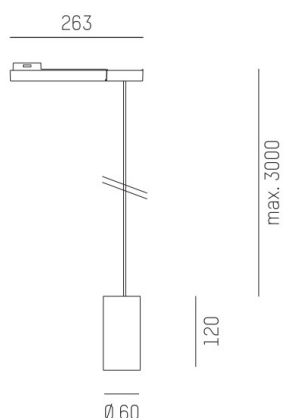

DARK NIGHT XS

684-00702054946b

DARK NIGHT XS VOLARE SOSPENSIONE CON ADATTATORE BIFASE VOLARE in alluminio, nero opaco, simile a RAL 9005, Decoro grigio, riflettore in alluminio purissima sottovuoto di elevata efficienza energetica fascio 40°, emissione luminosa diretta, UGR <19, con alimentatore, max. 400mA, dimmerabilità: Smart bluetooth, cavo nero, adattatore/basetta grigio, lunghezza del pendinamento 3000mm, IP20

DISEGNO

DETTAGLI TECNICI

Potenza sistema [W]	16
tipo di lampadina	LED
flusso luminoso [lm]	1210
corrente second. [mA]	400
temperatura colore [K]	3000K
CRI	PREMIUM>90
UGR	<19
Ottica	riflettore in alluminio purissimo sottovuoto
Designer	INHOUSE
Alimentatore	con alimentatore
area di emissione luce	diretta
ang.del fascio lumin.[°]	40°
classe di tensione [V]	220-240V 50/60Hz
Materiale	alluminio
altezza [mm]	120
lungh. sospens. [mm]	3000
diametro [mm]	60
classe di protezione [IP]	IP20
classe di protezione	classe di protezione II
peso netto [kg]	0,68
Colore lampada	nero opaco
RAL	9005
Colore adattatore/basetta	grigio
Colore decoro	grigio
cavo	nero
cod.EAN	9010506290424
durata di vita [h]	L80 B10 50 000
cl. efficienza energ.	E

CURVA DISTRIBUZIONE LUCE

I valori indicati sono nominali. Tolleranza della potenza e del flusso luminoso +/- 10%. Tolleranza della temperatura colore: +/- 150 K. I valori sono riferiti ad una temperatura ambiente di 25°C, salvo diversa indicazione.