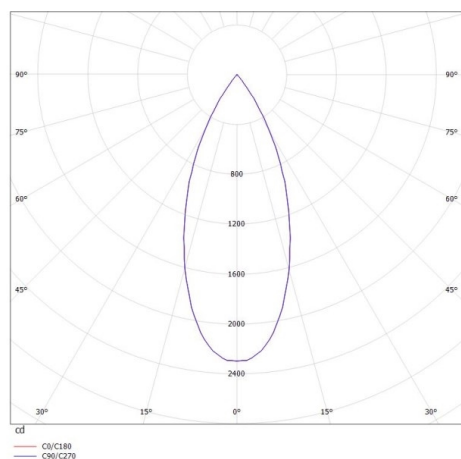

DARK NIGHT XS

684-00702054955b

DARK NIGHT XS VOLARE SUSPENSION AVEC ADAPTATEUR 2 PHASES VOLARE en aluminium, blanc, RAL 9016, décor argent, réflecteur haute efficacité, métallisé sous vide, en aluminium angle de rayonnement 40°, émission direct, UGR <19, avec driver, max. 400mA, gradation: Smart bluetooth, câble d'alimentation blanc, adaptateur/patère blanc, longueur de suspension 3000mm, IP20

ILLUSTRATION

COURBE PHOTOMÉTRIQUE

DONNÉES TECHNIQUES

Puissance système [W]	16
Source lumineuse	LED
Flux lumineux [lm]	1210
Intensité courant sec. [mA]	400
Température de couleur [K]	3000K
IRC	PREMIUM>90
UGR	<19
Optique	réflecteur métallisé sous vide en aluminium
Driver	avec driver
Emission de lumière	direct
Angle de rayonnement [°]	40°
Tension [V]	220-240V 50/60Hz
Matériel	aluminium
Hauteur [mm]	120
Longueur de câble [mm]	3000
Diamètre [mm]	60
Indice de protection [IP]	IP20
Classe de protection	classe de protection II
Poids net [kg]	0,47
Couleur luminaire	blanc
RAL	9016
Couleur adaptateur/patère	blanc
Couleur éléments décoratifs	argent
Câble d'alimentation	blanc
N° EAN	9010506290431
Durée de vie [h]	L80 B10 50 000
Cl. d'efficacité énergétique	E

Les valeurs indiquées sont des valeurs assignées. La puissance et le flux lumineux sous soumis à une tolérance d'environ 10 %. Tolérance de la température de couleur : +/- 150 K. Sauf indication contraire, les valeurs s'appliquent à une température ambiante de 25 °C.