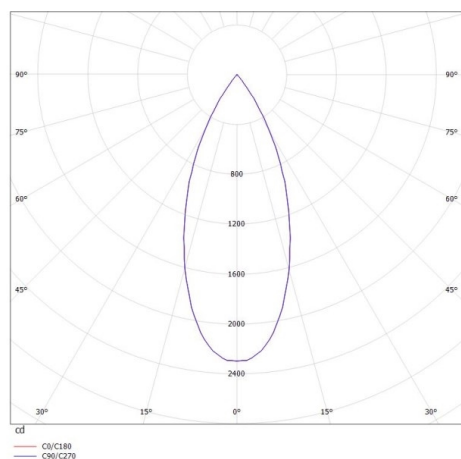

## ILLUSTRATION

## COURBE PHOTOMÉTRIQUE

## DONNÉES TECHNIQUES

Puissance système [W]	16
Source lumineuse	LED
Flux lumineux [lm]	1210
Intensité courant sec. [mA]	400
Température de couleur [K]	3000K
IRC	PREMIUM>90
UGR	<19
Optique	réflecteur métallisé sous vide en aluminium
Driver	avec driver
Emission de lumière	direct
Angle de rayonnement [°]	40°
Tension [V]	220-240V 50/60Hz
Matériel	aluminium

Hauteur [mm]	120
Longueur de câble [mm]	3000
Diamètre [mm]	60
Indice de protection [IP]	IP20
Classe de protection	classe de protection II
Poids net [kg]	0,66

Couleur luminaire	noir mat
RAL	9005
Couleur adaptateur/patère	blanc
Couleur éléments décoratifs	argent
Câble d'alimentation	noir
N° EAN	9010506290448
Durée de vie [h]	L80 B10 50 000
Cl. d'efficacité énergétique	E