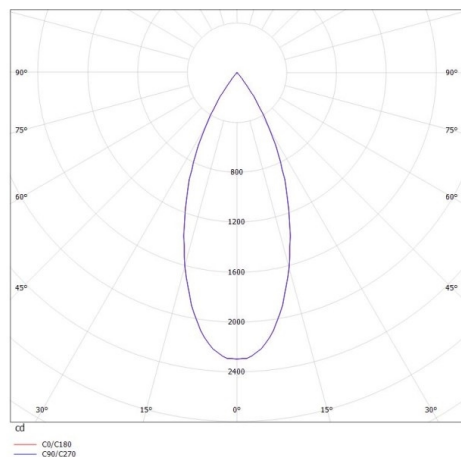

**DARK NIGHT XS**

**684-00702054956b**

DARK NIGHT XS VOLARE SOSPENSIONE CON ADATTATORE BIFASE VOLARE in alluminio, nero opaco, simile a RAL 9005, Decoro grigio, riflettore in alluminio purissima sottovuoto di elevata efficienza energetica fascio 40°, emissione luminosa diretta, UGR <19, con alimentatore, max. 400mA, dimmerabilità: Smart bluetooth, cavo nero, adattatore/basetta bianco, lunghezza del pendinamento 3000mm, IP20

**DISEGNO**

**DETTAGLI TECNICI**

Potenza sistema [W]	16
tipo di lampadina	LED
flusso luminoso [lm]	1210
corrente second. [mA]	400
temperatura colore [K]	3000K
CRI	PREMIUM>90
UGR	<19
Ottica	riflettore in alluminio purissimo sottovuoto
Designer	INHOUSE
Alimentatore	con alimentatore
area di emissione luce	diretta
ang.del fascio lumin.[°]	40°
classe di tensione [V]	220-240V 50/60Hz
Materiale	alluminio
altezza [mm]	120
lungh. sospens. [mm]	3000
diametro [mm]	60
classe di protezione[IP]	IP20
classe di protezione	classe di protezione II
peso netto [kg]	0,66
Colore lampada	nero opaco
RAL	9005
Colore adattatore/basetta	bianco
Colore decoro	grigio
cavo	nero
cod.EAN	9010506290448
durata di vita [h]	L80 B10 50 000
cl. efficienza energ.	E

**CURVA DISTRIBUZIONE LUCE**

I valori indicati sono nominali. Tolleranza della potenza e del flusso luminoso +/- 10%. Tolleranza della temperatura colore: +/- 150 K. I valori sono riferiti ad una temperatura ambiente di 25°C, salvo diversa indicazione.