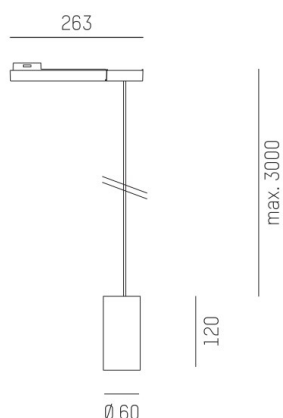

**DARK NIGHT XS**

**684-00702054956b**

DARK NIGHT XS VOLARE SOSPENSIONE CON ADATTATORE BIFASE VOLARE in alluminio, nero opaco, simile a RAL 9005, Decoro grigio, riflettore in alluminio purissima sottovuoto di elevata efficienza energetica fascio 40°, emissione luminosa diretta, UGR <19, con alimentatore, max. 400mA, dimmerabilità: Smart bluetooth, cavo nero, adattatore/basetta bianco, lunghezza del pendinamento 3000mm, IP20

**DISEGNO**

**DETTAGLI TECNICI**

Potenza sistema [W]	16
tipo di lampadina	LED
flusso luminoso [lm]	1210
corrente second. [mA]	400
temperatura colore [K]	3000K
CRI	PREMIUM>90
UGR	<19
Ottica	riflettore in alluminio purissimo sottovuoto
Designer	INHOUSE
Alimentatore	con alimentatore
area di emissione luce	diretta
ang.del fascio lumin.[°]	40°
classe di tensione [V]	220-240V 50/60Hz
Materiale	alluminio
altezza [mm]	120
lungh. sospens. [mm]	3000
diametro [mm]	60
classe di protezione[IP]	IP20
classe di protezione	classe di protezione II
peso netto [kg]	0,66
Colore lampada	nero opaco
RAL	9005
Colore adattatore/basetta	bianco
Colore decoro	grigio
cavo	nero
cod.EAN	9010506290448
durata di vita [h]	L80 B10 50 000
cl. efficienza energ.	E

**CURVA DISTRIBUZIONE LUCE**

I valori indicati sono nominali. Tolleranza della potenza e del flusso luminoso +/- 10%. Tolleranza della temperatura colore: +/- 150 K. I valori sono riferiti ad una temperatura ambiente di 25°C, salvo diversa indicazione.