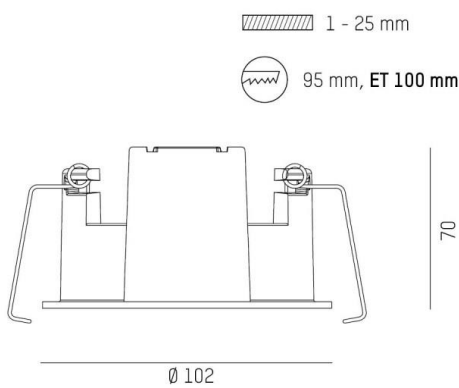

**DARK NIGHT TURN S**

684-01305v1

DARK NIGHT TURN S MODUL EINBAURAHMEN EINBAURAHMEN aus Aluminium, weiß, ähnlich RAL 9016, IP20,

**SKIZZE**

**TECHNISCHE DETAILS**

Material	Aluminium
Höhe [mm]	70
Durchmesser [mm]	102
D-Ausschn. [mm]	95
Deckenstärke [mm]	1-25
Einbautiefe [mm]	100
Schutzart [IP]	IP20
Stoßfestigkeit	IK06
Nettogewicht [kg]	0,16
Farbe Leuchte	weiß
RAL	9016
EAN-Nummer	9010870321458

**LICHTVERTEILUNGSKURVE**

Die Werte sind Bemessungswerte. Leistung und Lichtstrom unterliegen initial einer Toleranz von +/- 10%. Toleranz der Farbtemperatur: +/- 150 K. Die Werte gelten wenn nicht anders angegeben für eine Umgebungstemperatur von 25°C.