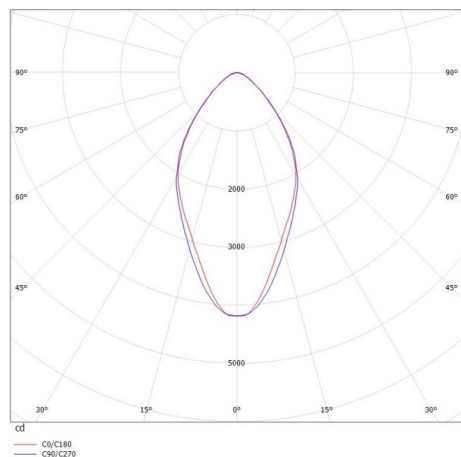

VARIA

703-001010119660

VARIA TRACK SCHIENENSTRAHLER MIT 3-PH ADAPTER aus Stahlblech, schwarz matt, ähnlich RAL 9005, hochwertige Linear-Optik Ausstrahlwinkel 60°, Lichtaustritt direkt, drehbar 350°, schwenkbar + 15°, mit Betriebsgerät, max. 1050mA, Dimmbarkeit: nicht dimmbar, Adapter/Baldachin schwarz, IP20,

SKIZZE

TECHNISCHE DETAILS

Systemleistung [W]	38
Leuchtmittel	LED
Lichtstrom [lm]	4860
Strom Sek. [mA]	1050
Lichtfarbe [K]	3000K
CRI	>80
Optik	hochwertige Linear-Optik
Designer	INHOUSE
Betriebsgerät	mit Betriebsgerät
Dimmbarkeit	nicht dimmbar
Lichtaustritt	direkt
Ausstrahlwinkel [°]	60°
Spannung [V]	220-240V 50/60Hz
Material	Stahlblech
Breite [mm]	131
Höhe [mm]	62
Schutzart [IP]	IP20
Schutzklasse	Schutzklasse II
Nettogewicht [kg]	2,69
Farbe Leuchte	schwarz matt
RAL	9005
Farbe Adapter/Baldachin	schwarz
EAN-Nummer	9010506036947
Lebensdauer [h]	L80 B10 50 000
Energieeffizienzkl.	D
Anz Leuchten B16A	50

LICHTVERTEILUNGSKURVE

Die Werte sind Bemessungswerte. Leistung und Lichtstrom unterliegen initial einer Toleranz von +/- 10%. Toleranz der Farbtemperatur: +/- 150 K. Die Werte gelten wenn nicht anders angegeben für eine Umgebungstemperatur von 25°C.