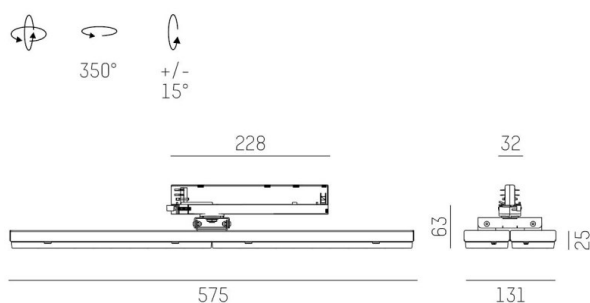

VARIA

703-001010119660

VARIA TRACK SCHIENENSTRAHLER MIT 3-PH ADAPTER aus Stahlblech, schwarz matt, ähnlich RAL 9005, hochwertige Linear-Optik Ausstrahlwinkel 60°, Lichtaustritt direkt, drehbar 350°, schwenkbar + 15°, mit Betriebsgerät, max. 1050mA, Dimmbarkeit: nicht dimmbar, Adapter/Baldachin schwarz, IP20,

SKIZZE

TECHNISCHE DETAILS

Systemleistung [W]	38
Leuchtmittel	LED
Lichtstrom [lm]	4860
Strom Sek. [mA]	1050
Lichtfarbe [K]	3000K
CRI	>80
Optik	hochwertige Linear-Optik
Designer	INHOUSE
Betriebsgerät	mit Betriebsgerät
Dimmbarkeit	nicht dimmbar
Lichtaustritt	direkt
Ausstrahlwinkel [°]	60°
Spannung [V]	220-240V 50/60Hz
Material	Stahlblech
Breite [mm]	131
Höhe [mm]	62
Schutzart [IP]	IP20
Schutzklasse	Schutzklasse II
Nettogewicht [kg]	2,69
Farbe Leuchte	schwarz matt
RAL	9005
Farbe Adapter/Baldachin	schwarz
EAN-Nummer	9010506036947
Lebensdauer [h]	L80 B10 50 000
Energieeffizienzkl.	D
Anz Leuchten B16A	50