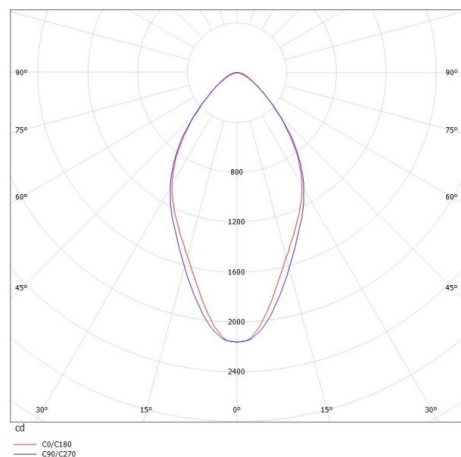

VARIA

703-001010179550

VARIA TRACK SCHIENENSTRAHLER MIT 3-PH ADAPTER aus Stahlblech, weiß matt, ähnlich RAL 9016, hochwertige Linear-Optik Ausstrahlwinkel 60°, Lichtaustritt direkt, drehbar 350°, schwenkbar + 15°, mit Betriebsgerät, max. 1050mA, Dimmbarkeit: nicht dimmbar, Adapter/Baldachin weiß, IP20,

SKIZZE

TECHNISCHE DETAILS

Systemleistung [W]	38
Leuchtmittel	LED
Lichtstrom [lm]	2510
Strom Sek. [mA]	1050
Lichtfarbe [K]	3000K
CRI	MEAT>90
Optik	hochwertige Linear-Optik
Designer	INHOUSE
Betriebsgerät	mit Betriebsgerät
Dimmbarkeit	nicht dimmbar
Lichtaustritt	direkt
Ausstrahlwinkel [°]	60°
Spannung [V]	220-240V 50/60Hz
Material	Stahlblech
Breite [mm]	131
Höhe [mm]	63
Schutzart [IP]	IP20
Schutzklasse	Schutzklasse II
Nettogewicht [kg]	2,69
Farbe Leuchte	weiß matt
RAL	9016
Farbe Adapter/Baldachin	weiß
EAN-Nummer	9010506045703
Lebensdauer [h]	L80 B10 50 000
Anz Leuchten B16A	50

LICHTVERTEILUNGSKURVE

Die Werte sind Bemessungswerte. Leistung und Lichtstrom unterliegen initial einer Toleranz von +/- 10%. Toleranz der Farbtemperatur: +/- 150 K. Die Werte gelten wenn nicht anders angegeben für eine Umgebungstemperatur von 25°C.