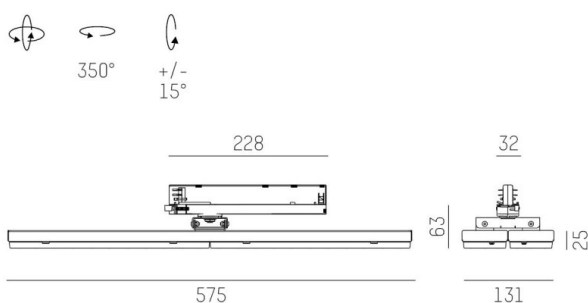

VARIA

703-001010179550

VARIA TRACK SCHIENENSTRAHLER MIT 3-PH ADAPTER aus Stahlblech, weiß matt, ähnlich RAL 9016, hochwertige Linear-Optik Ausstrahlwinkel 60°, Lichtaustritt direkt, drehbar 350°, schwenkbar + 15°, mit Betriebsgerät, max. 1050mA, Dimmbarkeit: nicht dimmbar, Adapter/Baldachin weiß, IP20,

SKIZZE

TECHNISCHE DETAILS

Systemleistung [W]	38
Leuchtmittel	LED
Lichtstrom [lm]	2510
Strom Sek. [mA]	1050
Lichtfarbe [K]	3000K
CRI	MEAT>90
Optik	hochwertige Linear-Optik
Designer	INHOUSE
Betriebsgerät	mit Betriebsgerät
Dimmbarkeit	nicht dimmbar
Lichtaustritt	direkt
Ausstrahlwinkel [°]	60°
Spannung [V]	220-240V 50/60Hz
Material	Stahlblech
Breite [mm]	131
Höhe [mm]	63
Schutzart [IP]	IP20
Schutzklasse	Schutzklasse II
Nettogewicht [kg]	2,69
Farbe Leuchte	weiß matt
RAL	9016
Farbe Adapter/Baldachin	weiß
EAN-Nummer	9010506045703
Lebensdauer [h]	L80 B10 50 000
Anz Leuchten B16A	50