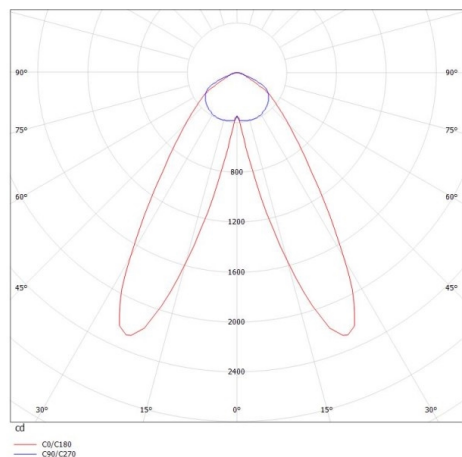

VARIA

703-001010359660

VARIA TRACK SCHIENENSTRAHLER MIT 3-PH ADAPTER aus Stahlblech, schwarz matt, ähnlich RAL 9005, hochwertige Linear-Optik Ausstrahlwinkel double asym, Lichtaustritt direkt, drehbar 350°, schwenkbar + 15°, mit Betriebsgerät, max. 1050mA, Dimmbarkeit: nicht dimmbar, Adapter/Baldachin schwarz, IP20,

SKIZZE

TECHNISCHE DETAILS

Systemleistung [W]	38
Leuchtmittel	LED
Lichtstrom [lm]	3760
Strom Sek. [mA]	1050
Lichtfarbe [K]	3000K
CRI	MAGIC COLOR>90
Optik	hochwertige Linear-Optik
Designer	INHOUSE
Betriebsgerät	mit Betriebsgerät
Dimmbarkeit	nicht dimmbar
Lichtaustritt	direkt
Ausstrahlwinkel [°]	double asym
Spannung [V]	220-240V 50/60Hz
Material	Stahlblech
Breite [mm]	131
Höhe [mm]	63
Schutzart [IP]	IP20
Schutzklasse	Schutzklasse II
Nettogewicht [kg]	2,65
Farbe Leuchte	schwarz matt
RAL	9005
Farbe Adapter/Baldachin	schwarz
EAN-Nummer	9010506046045
Lebensdauer [h]	L80 B10 50 000
Anz Leuchten B16A	50

LICHTVERTEILUNGSKURVE

Die Werte sind Bemessungswerte. Leistung und Lichtstrom unterliegen initial einer Toleranz von +/- 10%. Toleranz der Farbtemperatur: +/- 150 K. Die Werte gelten wenn nicht anders angegeben für eine Umgebungstemperatur von 25°C.