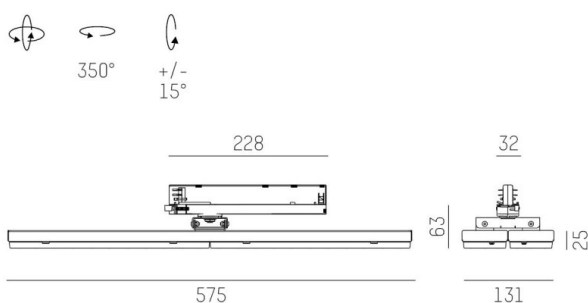

VARIA

703-001010359660

VARIA TRACK SCHIENENSTRAHLER MIT 3-PH ADAPTER aus Stahlblech, schwarz matt, ähnlich RAL 9005, hochwertige Linear-Optik Ausstrahlwinkel double asym, Lichtaustritt direkt, drehbar 350°, schwenkbar + 15°, mit Betriebsgerät, max. 1050mA, Dimmbarkeit: nicht dimmbar, Adapter/Baldachin schwarz, IP20,

SKIZZE

TECHNISCHE DETAILS

Systemleistung [W]	38
Leuchtmittel	LED
Lichtstrom [lm]	3760
Strom Sek. [mA]	1050
Lichtfarbe [K]	3000K
CRI	MAGIC COLOR>90
Optik	hochwertige Linear-Optik
Designer	INHOUSE
Betriebsgerät	mit Betriebsgerät
Dimmbarkeit	nicht dimmbar
Lichtaustritt	direkt
Ausstrahlwinkel [°]	double asym
Spannung [V]	220-240V 50/60Hz
Material	Stahlblech
Breite [mm]	131
Höhe [mm]	63
Schutzart [IP]	IP20
Schutzklasse	Schutzklasse II
Nettogewicht [kg]	2,65
Farbe Leuchte	schwarz matt
RAL	9005
Farbe Adapter/Baldachin	schwarz
EAN-Nummer	9010506046045
Lebensdauer [h]	L80 B10 50 000
Anz Leuchten B16A	50