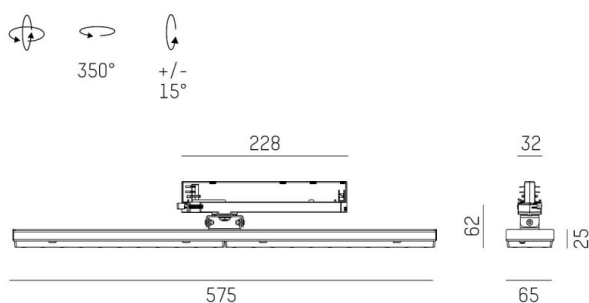

VARIA

703-001020173660

VARIA TRACK SCHIENENSTRAHLER MIT 3-PH ADAPTER aus Stahlblech, schwarz matt, ähnlich RAL 9005, hochwertige Linear-Optik Ausstrahlwinkel 60°, Lichtaustritt direkt, drehbar 350°, schwenkbar +/- 15°, mit Betriebsgerät, max. 700mA, Dimmbarkeit: nicht dimmbar, Adapter/Baldachin schwarz, IP20,

SKIZZE

TECHNISCHE DETAILS

Systemleistung [W]	26
Leuchtmittel	LED
Lichtstrom [lm]	2520
Strom Sek. [mA]	700
Lichtfarbe [K]	2700K
CRI	BREAD>90
Optik	hochwertige Linear-Optik
Designer	INHOUSE
Betriebsgerät	mit Betriebsgerät
Dimmbarkeit	nicht dimmbar
Lichtaustritt	direkt
Ausstrahlwinkel [°]	60°
Spannung [V]	220-240V 50/60Hz
Material	Stahlblech
Breite [mm]	65
Höhe [mm]	63
Schutzart [IP]	IP20
Schutzklasse	Schutzklasse II
Nettogewicht [kg]	1,37
Farbe Leuchte	schwarz matt
RAL	9005
Farbe Adapter/Baldachin	schwarz
EAN-Nummer	9010506046281
Lebensdauer [h]	L80 B10 50 000
Anz Leuchten B16A	50