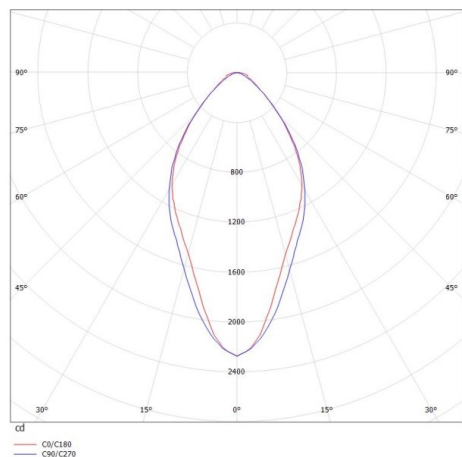

VARIA

703-001020173660

VARIA TRACK SCHIENENSTRAHLER MIT 3-PH ADAPTER aus Stahlblech, schwarz matt, ähnlich RAL 9005, hochwertige Linear-Optik Ausstrahlwinkel 60°, Lichtaustritt direkt, drehbar 350°, schwenkbar +/- 15°, mit Betriebsgerät, max. 700mA, Dimmbarkeit: nicht dimmbar, Adapter/Baldachin schwarz, IP20,

SKIZZE

TECHNISCHE DETAILS

Systemleistung [W]	26
Leuchtmittel	LED
Lichtstrom [lm]	2520
Strom Sek. [mA]	700
Lichtfarbe [K]	2700K
CRI	BREAD>90
Optik	hochwertige Linear-Optik
Designer	INHOUSE
Betriebsgerät	mit Betriebsgerät
Dimmbarkeit	nicht dimmbar
Lichtaustritt	direkt
Ausstrahlwinkel [°]	60°
Spannung [V]	220-240V 50/60Hz
Material	Stahlblech
Breite [mm]	65
Höhe [mm]	63
Schutzart [IP]	IP20
Schutzklasse	Schutzklasse II
Nettogewicht [kg]	1,37
Farbe Leuchte	schwarz matt
RAL	9005
Farbe Adapter/Baldachin	schwarz
EAN-Nummer	9010506046281
Lebensdauer [h]	L80 B10 50 000
Anz Leuchten B16A	50

LICHTVERTEILUNGSKURVE

Die Werte sind Bemessungswerte. Leistung und Lichtstrom unterliegen initial einer Toleranz von +/- 10%. Toleranz der Farbtemperatur: +/- 150 K. Die Werte gelten wenn nicht anders angegeben für eine Umgebungstemperatur von 25°C.