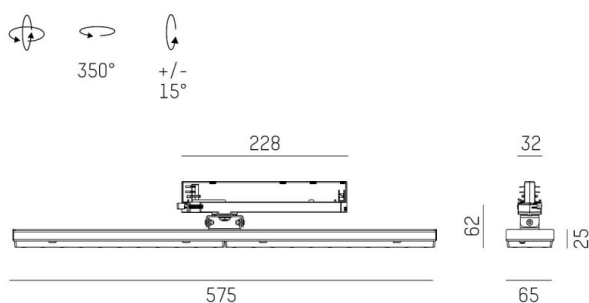

VARIA

703-00102031955p

VARIA TRACK SCHIENENSTRAHLER MIT 3-PH ADAPTER aus Stahlblech, weiß matt, ähnlich RAL 9016, hochwertige Linear-Optik Ausstrahlwinkel double asym, Lichtaustritt direkt, drehbar 350°, schwenkbar +/- 15°, mit Betriebsgerät, max. 700mA, Dimmbarkeit: Pulse-DALI, Adapter/Baldachin weiß, IP20,

SKIZZE

TECHNISCHE DETAILS

Systemleistung [W]	26
Leuchtmittel	LED
Lichtstrom [lm]	3200
Strom Sek.[mA]	700
Lichtfarbe [K]	3000K
CRI	>80
Optik	hochwertige Linear-Optik
Designer	INHOUSE
Betriebsgerät	mit Betriebsgerät
Dimmbarkeit	Pulse-DALI
Lichtaustritt	direkt
Ausstrahlwinkel [°]	double asym
Spannung [V]	220-240V 50/60Hz
Material	Stahlblech
Breite [mm]	65
Höhe [mm]	62
Schutzart [IP]	IP20
Schutzklasse	Schutzklasse II
Nettogewicht [kg]	1,40
Farbe Leuchte	weiß matt
RAL	9016
Farbe Adapter/Baldachin	weiß
EAN-Nummer	9010506038552
Lebensdauer [h]	L80 B10 50 000
Energieeffizienzkl.	D
Anz Leuchten B16A	50