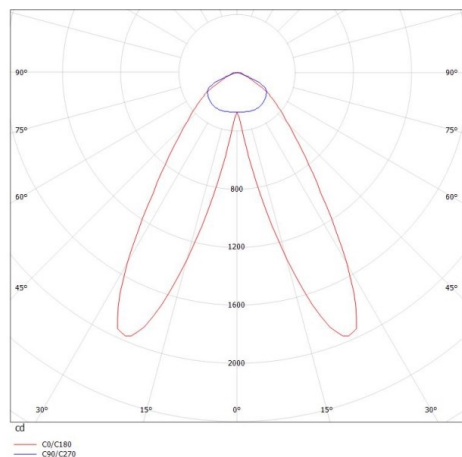

VARIA

703-00102031955p

VARIA TRACK SCHIENENSTRAHLER MIT 3-PH ADAPTER aus Stahlblech, weiß matt, ähnlich RAL 9016, hochwertige Linear-Optik Ausstrahlwinkel double asym, Lichtaustritt direkt, drehbar 350°, schwenkbar +/- 15°, mit Betriebsgerät, max. 700mA, Dimmbarkeit: Pulse-DALI, Adapter/Baldachin weiß, IP20,

SKIZZE

TECHNISCHE DETAILS

Systemleistung [W]	26
Leuchtmittel	LED
Lichtstrom [lm]	3200
Strom Sek.[mA]	700
Lichtfarbe [K]	3000K
CRI	>80
Optik	hochwertige Linear-Optik
Designer	INHOUSE
Betriebsgerät	mit Betriebsgerät
Dimmbarkeit	Pulse-DALI
Lichtaustritt	direkt
Ausstrahlwinkel [°]	double asym
Spannung [V]	220-240V 50/60Hz
Material	Stahlblech
Breite [mm]	65
Höhe [mm]	62
Schutzart [IP]	IP20
Schutzklasse	Schutzklasse II
Nettogewicht [kg]	1,40
Farbe Leuchte	weiß matt
RAL	9016
Farbe Adapter/Baldachin	weiß
EAN-Nummer	9010506038552
Lebensdauer [h]	L80 B10 50 000
Energieeffizienzkl.	D
Anz Leuchten B16A	50

LICHTVERTEILUNGSKURVE

Die Werte sind Bemessungswerte. Leistung und Lichtstrom unterliegen initial einer Toleranz von +/- 10%. Toleranz der Farbtemperatur: +/- 150 K. Die Werte gelten wenn nicht anders angegeben für eine Umgebungstemperatur von 25°C.