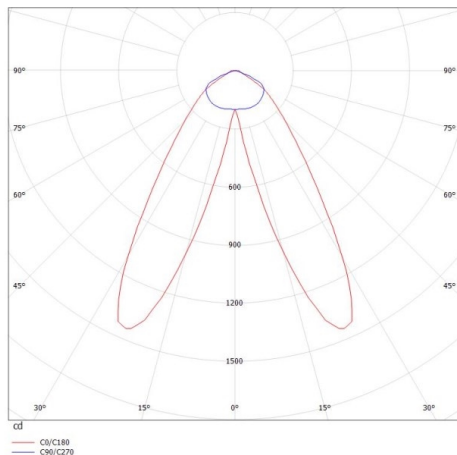

VARIA

703-001020359660

VARIA TRACK SCHIENENSTRAHLER MIT 3-PH ADAPTER aus Stahlblech, schwarz matt, ähnlich RAL 9005, hochwertige Linear-Optik Ausstrahlwinkel double asym, Lichtaustritt direkt, drehbar 350°, schwenkbar +/- 15°, mit Betriebsgerät, max. 700mA, Dimmbarkeit: nicht dimmbar, Adapter/Baldachin schwarz, IP20,

SKIZZE

TECHNISCHE DETAILS

Systemleistung [W]	26
Leuchtmittel	LED
Lichtstrom [lm]	2350
Strom Sek. [mA]	700
Lichtfarbe [K]	3000K
CRI	MAGIC COLOR>90
Optik	hochwertige Linear-Optik
Designer	INHOUSE
Betriebsgerät	mit Betriebsgerät
Dimmbarkeit	nicht dimmbar
Lichtaustritt	direkt
Ausstrahlwinkel [°]	double asym
Spannung [V]	220-240V 50/60Hz
Material	Stahlblech
Breite [mm]	65
Höhe [mm]	63
Schutzart [IP]	IP20
Schutzklasse	Schutzklasse II
Nettogewicht [kg]	1,35
Farbe Leuchte	schwarz matt
RAL	9005
Farbe Adapter/Baldachin	schwarz
EAN-Nummer	9010506046649
Lebensdauer [h]	L80 B10 50 000
Anz Leuchten B16A	50

LICHTVERTEILUNGSKURVE

Die Werte sind Bemessungswerte. Leistung und Lichtstrom unterliegen initial einer Toleranz von +/- 10%. Toleranz der Farbtemperatur: +/- 150 K. Die Werte gelten wenn nicht anders angegeben für eine Umgebungstemperatur von 25°C.