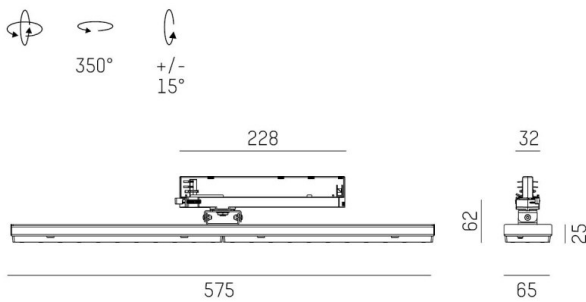

VARIA

703-001020359660

VARIA TRACK SCHIENENSTRAHLER MIT 3-PH ADAPTER aus Stahlblech, schwarz matt, ähnlich RAL 9005, hochwertige Linear-Optik Ausstrahlwinkel double asym, Lichtaustritt direkt, drehbar 350°, schwenkbar +/- 15°, mit Betriebsgerät, max. 700mA, Dimmbarkeit: nicht dimmbar, Adapter/Baldachin schwarz, IP20,

SKIZZE

TECHNISCHE DETAILS

Systemleistung [W]	26
Leuchtmittel	LED
Lichtstrom [lm]	2350
Strom Sek. [mA]	700
Lichtfarbe [K]	3000K
CRI	MAGIC COLOR>90
Optik	hochwertige Linear-Optik
Designer	INHOUSE
Betriebsgerät	mit Betriebsgerät
Dimmbarkeit	nicht dimmbar
Lichtaustritt	direkt
Ausstrahlwinkel [°]	double asym
Spannung [V]	220-240V 50/60Hz
Material	Stahlblech
Breite [mm]	65
Höhe [mm]	63
Schutzart [IP]	IP20
Schutzklasse	Schutzklasse II
Nettogewicht [kg]	1,35
Farbe Leuchte	schwarz matt
RAL	9005
Farbe Adapter/Baldachin	schwarz
EAN-Nummer	9010506046649
Lebensdauer [h]	L80 B10 50 000
Anz Leuchten B16A	50