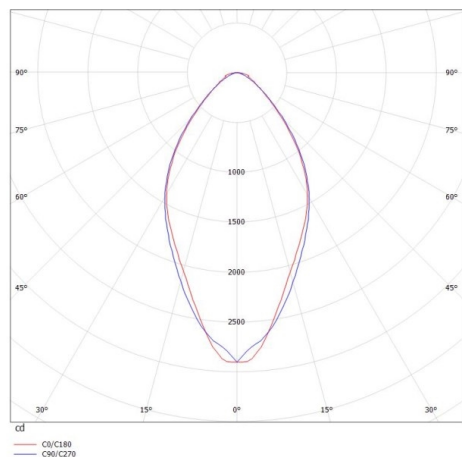

VARIA

703-001030159660

VARIA TRACK SCHIENENSTRAHLER MIT 3-PH ADAPTER aus Stahlblech, schwarz matt, ähnlich RAL 9005, hochwertige Linear-Optik Ausstrahlwinkel 60°, Lichtaustritt direkt, drehbar 350°, schwenkbar +/- 15°, mit Betriebsgerät, max. 1050mA, Dimmbarkeit: nicht dimmbar, Adapter/Baldachin schwarz, IP20,

SKIZZE

TECHNISCHE DETAILS

Systemleistung [W]	38
Leuchtmittel	LED
Lichtstrom [lm]	3410
Strom Sek. [mA]	1050
Lichtfarbe [K]	3000K
CRI	MAGIC COLOR>90
Optik	hochwertige Linear-Optik
Designer	INHOUSE
Betriebsgerät	mit Betriebsgerät
Dimmbarkeit	nicht dimmbar
Lichtaustritt	direkt
Ausstrahlwinkel [°]	60°
Spannung [V]	220-240V 50/60Hz
Material	Stahlblech
Breite [mm]	65
Höhe [mm]	63
Schutzart [IP]	IP20
Schutzklasse	Schutzklasse II
Nettogewicht [kg]	1,95
Farbe Leuchte	schwarz matt
RAL	9005
Farbe Adapter/Baldachin	schwarz
EAN-Nummer	9010506046847
Lebensdauer [h]	L80 B10 50 000
Anz Leuchten B16A	50

LICHTVERTEILUNGSKURVE

Die Werte sind Bemessungswerte. Leistung und Lichtstrom unterliegen initial einer Toleranz von +/- 10%. Toleranz der Farbtemperatur: +/- 150 K. Die Werte gelten wenn nicht anders angegeben für eine Umgebungstemperatur von 25°C.