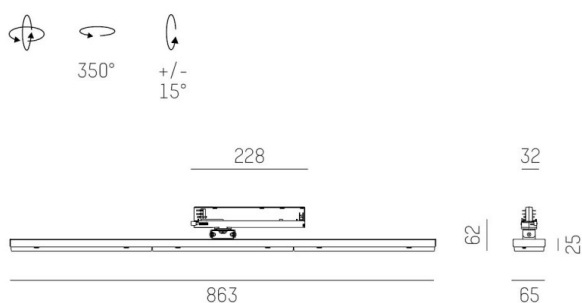

VARIA

703-001030159660

VARIA TRACK SCHIENENSTRAHLER MIT 3-PH ADAPTER aus Stahlblech, schwarz matt, ähnlich RAL 9005, hochwertige Linear-Optik Ausstrahlwinkel 60°, Lichtaustritt direkt, drehbar 350°, schwenkbar +/- 15°, mit Betriebsgerät, max. 1050mA, Dimmbarkeit: nicht dimmbar, Adapter/Baldachin schwarz, IP20,

SKIZZE

TECHNISCHE DETAILS

Systemleistung [W]	38
Leuchtmittel	LED
Lichtstrom [lm]	3410
Strom Sek. [mA]	1050
Lichtfarbe [K]	3000K
CRI	MAGIC COLOR>90
Optik	hochwertige Linear-Optik
Designer	INHOUSE
Betriebsgerät	mit Betriebsgerät
Dimmbarkeit	nicht dimmbar
Lichtaustritt	direkt
Ausstrahlwinkel [°]	60°
Spannung [V]	220-240V 50/60Hz
Material	Stahlblech
Breite [mm]	65
Höhe [mm]	63
Schutzart [IP]	IP20
Schutzklasse	Schutzklasse II
Nettogewicht [kg]	1,95
Farbe Leuchte	schwarz matt
RAL	9005
Farbe Adapter/Baldachin	schwarz
EAN-Nummer	9010506046847
Lebensdauer [h]	L80 B10 50 000
Anz Leuchten B16A	50

LICHTVERTEILUNGSKURVE

Die Werte sind Bemessungswerte. Leistung und Lichtstrom unterliegen initial einer Toleranz von +/- 10%. Toleranz der Farbtemperatur: +/- 150 K. Die Werte gelten wenn nicht anders angegeben für eine Umgebungstemperatur von 25°C.