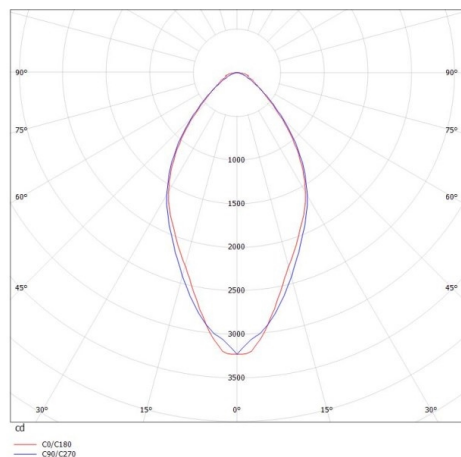

VARIA

703-001030173660

VARIA TRACK SCHIENENSTRAHLER MIT 3-PH ADAPTER aus Stahlblech, schwarz matt, ähnlich RAL 9005, hochwertige Linear-Optik Ausstrahlwinkel 60°, Lichtaustritt direkt, drehbar 350°, schwenkbar +/- 15°, mit Betriebsgerät, max. 1050mA, Dimmbarkeit: nicht dimmbar, Adapter/Baldachin schwarz, IP20,

SKIZZE

TECHNISCHE DETAILS

Systemleistung [W]	38
Leuchtmittel	LED
Lichtstrom [lm]	3790
Strom Sek. [mA]	1050
Lichtfarbe [K]	2700K
CRI	BREAD>90
Optik	hochwertige Linear-Optik
Designer	INHOUSE
Betriebsgerät	mit Betriebsgerät
Dimmbarkeit	nicht dimmbar
Lichtaustritt	direkt
Ausstrahlwinkel [°]	60°
Spannung [V]	220-240V 50/60Hz
Material	Stahlblech
Breite [mm]	65
Höhe [mm]	63
Schutzart [IP]	IP20
Schutzklasse	Schutzklasse II
Nettogewicht [kg]	1,95
Farbe Leuchte	schwarz matt
RAL	9005
Farbe Adapter/Baldachin	schwarz
EAN-Nummer	9010506046885
Lebensdauer [h]	L80 B10 50 000
Anz Leuchten B16A	50

LICHTVERTEILUNGSKURVE

Die Werte sind Bemessungswerte. Leistung und Lichtstrom unterliegen initial einer Toleranz von +/- 10%. Toleranz der Farbtemperatur: +/- 150 K. Die Werte gelten wenn nicht anders angegeben für eine Umgebungstemperatur von 25°C.