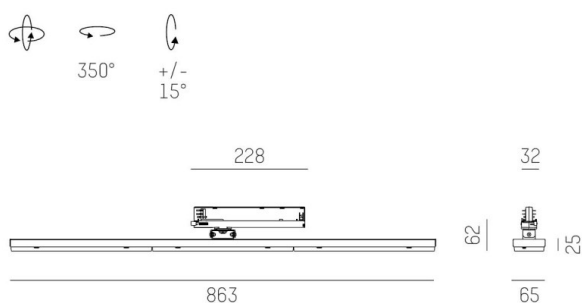

VARIA

703-001030173660

VARIA TRACK SCHIENENSTRAHLER MIT 3-PH ADAPTER aus Stahlblech, schwarz matt, ähnlich RAL 9005, hochwertige Linear-Optik Ausstrahlwinkel 60°, Lichtaustritt direkt, drehbar 350°, schwenkbar +/- 15°, mit Betriebsgerät, max. 1050mA, Dimmbarkeit: nicht dimmbar, Adapter/Baldachin schwarz, IP20,

SKIZZE

TECHNISCHE DETAILS

Systemleistung [W]	38
Leuchtmittel	LED
Lichtstrom [lm]	3790
Strom Sek. [mA]	1050
Lichtfarbe [K]	2700K
CRI	BREAD>90
Optik	hochwertige Linear-Optik
Designer	INHOUSE
Betriebsgerät	mit Betriebsgerät
Dimmbarkeit	nicht dimmbar
Lichtaustritt	direkt
Ausstrahlwinkel [°]	60°
Spannung [V]	220-240V 50/60Hz
Material	Stahlblech
Breite [mm]	65
Höhe [mm]	63
Schutzart [IP]	IP20
Schutzklasse	Schutzklasse II
Nettogewicht [kg]	1,95
Farbe Leuchte	schwarz matt
RAL	9005
Farbe Adapter/Baldachin	schwarz
EAN-Nummer	9010506046885
Lebensdauer [h]	L80 B10 50 000
Anz Leuchten B16A	50

LICHTVERTEILUNGSKURVE

Die Werte sind Bemessungswerte. Leistung und Lichtstrom unterliegen initial einer Toleranz von +/- 10%. Toleranz der Farbtemperatur: +/- 150 K. Die Werte gelten wenn nicht anders angegeben für eine Umgebungstemperatur von 25°C.