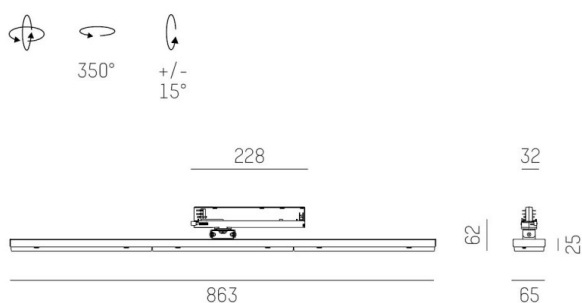

VARIA

703-001030314660

VARIA TRACK SCHIENENSTRAHLER MIT 3-PH ADAPTER aus Stahlblech, schwarz matt, ähnlich RAL 9005, hochwertige Linear-Optik Ausstrahlwinkel double asym, Lichtaustritt direkt, drehbar 350°, schwenkbar +/- 15°, mit Betriebsgerät, max. 1050mA, Dimmbarkeit: nicht dimmbar, Adapter/Baldachin schwarz, IP20,

SKIZZE

TECHNISCHE DETAILS

Systemleistung [W]	38
Leuchtmittel	LED
Lichtstrom [lm]	5050
Strom Sek. [mA]	1050
Lichtfarbe [K]	4000K
CRI	>80
Optik	hochwertige Linear-Optik
Designer	INHOUSE
Betriebsgerät	mit Betriebsgerät
Dimmbarkeit	nicht dimmbar
Lichtaustritt	direkt
Ausstrahlwinkel [°]	double asym
Spannung [V]	220-240V 50/60Hz
Material	Stahlblech
Breite [mm]	65
Höhe [mm]	62
Schutzart [IP]	IP20
Schutzklasse	Schutzklasse II
Nettogewicht [kg]	1,93
Farbe Leuchte	schwarz matt
RAL	9005
Farbe Adapter/Baldachin	schwarz
EAN-Nummer	9010506047165
Lebensdauer [h]	L80 B10 50 000
Energieeffizienzkl.	D
Anz Leuchten B16A	50

LICHTVERTEILUNGSKURVE

Die Werte sind Bemessungswerte. Leistung und Lichtstrom unterliegen initial einer Toleranz von +/- 10%. Toleranz der Farbtemperatur: +/- 150 K. Die Werte gelten wenn nicht anders angegeben für eine Umgebungstemperatur von 25°C.