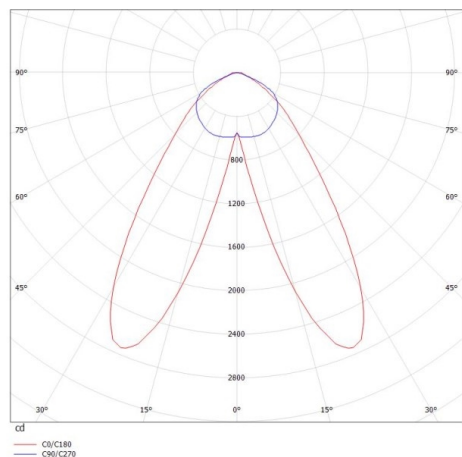

VARIA

703-001030314660

VARIA TRACK SCHIENENSTRAHLER MIT 3-PH ADAPTER aus Stahlblech, schwarz matt, ähnlich RAL 9005, hochwertige Linear-Optik Ausstrahlwinkel double asym, Lichtaustritt direkt, drehbar 350°, schwenkbar +/- 15°, mit Betriebsgerät, max. 1050mA, Dimmbarkeit: nicht dimmbar, Adapter/Baldachin schwarz, IP20,

SKIZZE

TECHNISCHE DETAILS

Systemleistung [W]	38
Leuchtmittel	LED
Lichtstrom [lm]	5050
Strom Sek. [mA]	1050
Lichtfarbe [K]	4000K
CRI	>80
Optik	hochwertige Linear-Optik
Designer	INHOUSE
Betriebsgerät	mit Betriebsgerät
Dimmbarkeit	nicht dimmbar
Lichtaustritt	direkt
Ausstrahlwinkel [°]	double asym
Spannung [V]	220-240V 50/60Hz
Material	Stahlblech
Breite [mm]	65
Höhe [mm]	62
Schutzart [IP]	IP20
Schutzklasse	Schutzklasse II
Nettogewicht [kg]	1,93
Farbe Leuchte	schwarz matt
RAL	9005
Farbe Adapter/Baldachin	schwarz
EAN-Nummer	9010506047165
Lebensdauer [h]	L80 B10 50 000
Energieeffizienzkl.	D
Anz Leuchten B16A	50

LICHTVERTEILUNGSKURVE

Die Werte sind Bemessungswerte. Leistung und Lichtstrom unterliegen initial einer Toleranz von +/- 10%. Toleranz der Farbtemperatur: +/- 150 K. Die Werte gelten wenn nicht anders angegeben für eine Umgebungstemperatur von 25°C.