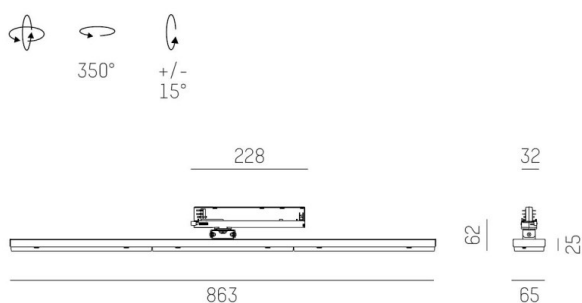

**VARIA**

**703-001030359660**

VARIA TRACK SCHIENENSTRAHLER MIT 3-PH ADAPTER aus Stahlblech, schwarz matt, ähnlich RAL 9005, hochwertige Linear-Optik Ausstrahlwinkel double asym, Lichtaustritt direkt, drehbar 350°, schwenkbar +/- 15°, mit Betriebsgerät, max. 1050mA, Dimmbarkeit: nicht dimmbar, Adapter/Baldachin schwarz, IP20,

**SKIZZE**

**TECHNISCHE DETAILS**

Systemleistung [W]	38
Leuchtmittel	LED
Lichtstrom [lm]	3530
Strom Sek.[mA]	1050
Lichtfarbe [K]	3000K
CRI	MAGIC COLOR>90
Optik	hochwertige Linear-Optik
Designer	INHOUSE
Betriebsgerät	mit Betriebsgerät
Dimmbarkeit	nicht dimmbar
Lichtaustritt	direkt
Ausstrahlwinkel [°]	double asym
Spannung [V]	220-240V 50/60Hz
Material	Stahlblech
Breite [mm]	65
Höhe [mm]	63
Schutzart [IP]	IP20
Schutzklasse	Schutzklasse II
Nettogewicht [kg]	1,93
Farbe Leuchte	schwarz matt
RAL	9005
Farbe Adapter/Baldachin	schwarz
EAN-Nummer	9010506047240
Lebensdauer [h]	L80 B10 50 000
Anz Leuchten B16A	50

**LICHTVERTEILUNGSKURVE**

Die Werte sind Bemessungswerte. Leistung und Lichtstrom unterliegen initial einer Toleranz von +/- 10%. Toleranz der Farbtemperatur: +/- 150 K. Die Werte gelten wenn nicht anders angegeben für eine Umgebungstemperatur von 25°C.