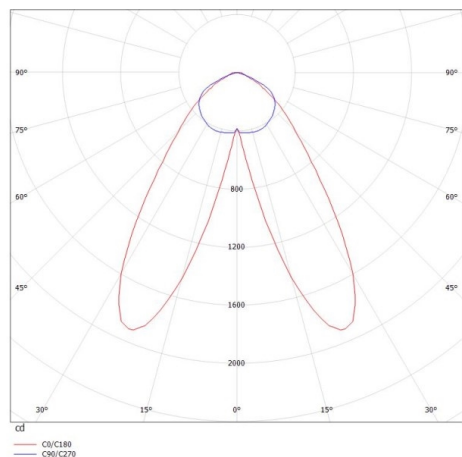

**VARIA**

**703-001030359660**

VARIA TRACK SCHIENENSTRAHLER MIT 3-PH ADAPTER aus Stahlblech, schwarz matt, ähnlich RAL 9005, hochwertige Linear-Optik Ausstrahlwinkel double asym, Lichtaustritt direkt, drehbar 350°, schwenkbar +/- 15°, mit Betriebsgerät, max. 1050mA, Dimmbarkeit: nicht dimmbar, Adapter/Baldachin schwarz, IP20,

**SKIZZE**

**TECHNISCHE DETAILS**

Systemleistung [W]	38
Leuchtmittel	LED
Lichtstrom [lm]	3530
Strom Sek.[mA]	1050
Lichtfarbe [K]	3000K
CRI	MAGIC COLOR>90
Optik	hochwertige Linear-Optik
Designer	INHOUSE
Betriebsgerät	mit Betriebsgerät
Dimmbarkeit	nicht dimmbar
Lichtaustritt	direkt
Ausstrahlwinkel [°]	double asym
Spannung [V]	220-240V 50/60Hz
Material	Stahlblech
Breite [mm]	65
Höhe [mm]	63
Schutzart [IP]	IP20
Schutzklasse	Schutzklasse II
Nettogewicht [kg]	1,93
Farbe Leuchte	schwarz matt
RAL	9005
Farbe Adapter/Baldachin	schwarz
EAN-Nummer	9010506047240
Lebensdauer [h]	L80 B10 50 000
Anz Leuchten B16A	50

**LICHTVERTEILUNGSKURVE**

Die Werte sind Bemessungswerte. Leistung und Lichtstrom unterliegen initial einer Toleranz von +/- 10%. Toleranz der Farbtemperatur: +/- 150 K. Die Werte gelten wenn nicht anders angegeben für eine Umgebungstemperatur von 25°C.