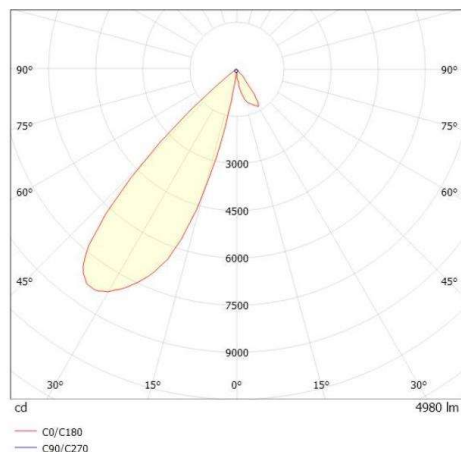

ARTIS

704-11101012405bv1

ARTIS 1 TRACK PROIETTORE CON ADATTATORE BINARIO TRIFASE in alluminio, bianco, simile a RAL 9016, riflettore in plastica purissima sottovuoto di elevata efficienza energetica fascio asimmetrico, emissione luminosa diretta, girevole 350°, orientabile 30°, con alimentatore, max. 1050mA, dimmerabilità: Smart bluetooth, adattatore/basetta bianco, IP20 con la possibilità di attaccare il Lightguider per l'illuminazione del 3° livello

DISEGNO

DETTAGLI TECNICI

Potenza sistema [W]	40
tipo di lampadina	LED
flusso luminoso [lm]	4990
corrente second. [mA]	1050
temperatura colore [K]	4000K
CRI	>90
Ottica	riflettore in plastica purissima sottovuoto
Designer	INHOUSE
Alimentatore	con alimentatore
area di emissione luce	diretta
ang.del fascio lumin.[°]	asymmetrisch
classe di tensione [V]	220-240V 50/60Hz
Materiale	alluminio
lunghezza [mm]	171,5
larghezza [mm]	85
altezza [mm]	163
classe di protezione(IP)	IP20
classe di protezione	classe di protezione II
peso netto [kg]	1,95
Colore lampada	bianco
RAL	9016
Colore adattatore/basetta	bianco
cod.EAN	9010870135215
durata di vita [h]	L80 B10 50 000
cl. efficienza energ.	D
quantità lampade B16A	50

CURVA DISTRIBUZIONE LUCE

I valori indicati sono nominali. Tolleranza della potenza e del flusso luminoso +/- 10%. Tolleranza della temperatura colore: +/- 150 K. I valori sono riferiti ad una temperatura ambiente di 25°C, salvo diversa indicazione.