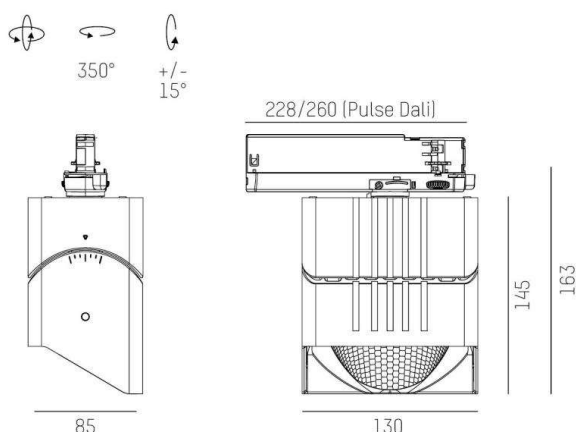

ARTIS

704-11101012405bv1

ARTIS 1 TRACK PROIETTORE CON ADATTATORE BINARIO TRIFASE in alluminio, bianco, simile a RAL 9016, riflettore in plastica purissima sottovuoto di elevata efficienza energetica fascio asimmetrico, emissione luminosa diretta, girevole 350°, orientabile 30°, con alimentatore, max. 1050mA, dimmerabilità: Smart bluetooth, adattatore/basetta bianco, IP20 con la possibilità di attaccare il Lightguider per l'illuminazione del 3° livello

DISEGNO

DETTAGLI TECNICI

Potenza sistema [W]	40
tipo di lampadina	LED
flusso luminoso [lm]	4990
corrente second. [mA]	1050
temperatura colore [K]	4000K
CRI	>90
Ottica	riflettore in plastica purissima sottovuoto
Designer	INHOUSE
Alimentatore	con alimentatore
area di emissione luce	diretta
ang.del fascio lumin.[°]	asymmetrisch
classe di tensione [V]	220-240V 50/60Hz
Materiale	alluminio
lunghezza [mm]	171,5
larghezza [mm]	85
altezza [mm]	163
classe di protezione(IP)	IP20
classe di protezione	classe di protezione II
peso netto [kg]	1,95
Colore lampada	bianco
RAL	9016
Colore adattatore/basetta	bianco
cod.EAN	9010870135215
durata di vita [h]	L80 B10 50 000
cl. efficienza energ.	D
quantità lampade B16A	50

CURVA DISTRIBUZIONE LUCE

I valori indicati sono nominali. Tolleranza della potenza e del flusso luminoso +/- 10%. Tolleranza della temperatura colore: +/- 150 K. I valori sono riferiti ad una temperatura ambiente di 25°C, salvo diversa indicazione.