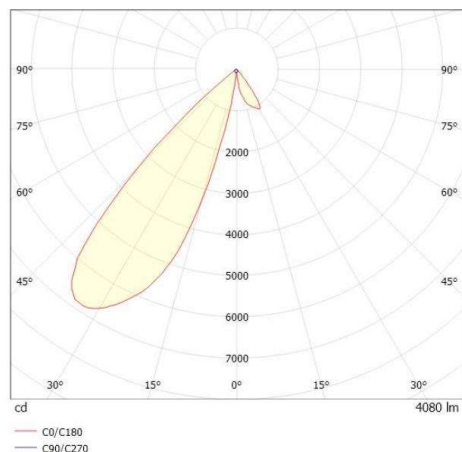

ARTIS

704-11101014305bv1

ARTIS 1 TRACK PROIETTORE CON ADATTATORE BINARIO TRIFASE in alluminio, bianco, simile a RAL 9016, riflettore in plastica purissima sottovuoto di elevata efficienza energetica fascio asimmetrico, emissione luminosa diretta, girevole 350°, orientabile 30°, con alimentatore, max. 1050mA, dimmerabilità: Smart bluetooth, adattatore/basetta bianco, IP20 con la possibilità di attaccare il Lightguider per l'illuminazione del 3° livello

DISEGNO

DETTAGLI TECNICI

Potenza sistema [W]	40
tipo di lampadina	LED
flusso luminoso [lm]	4090
corrente second. [mA]	1050
temperatura colore [K]	2700K
CRI	PREMIUM>90
Ottica	riflettore in plastica purissima sottovuoto
Designer	INHOUSE
Alimentatore	con alimentatore
area di emissione luce	diretta
ang.del fascio lumin.[°]	asymmetrisch
classe di tensione [V]	220-240V 50/60Hz
Materiale	alluminio
lunghezza [mm]	171,5
larghezza [mm]	85
altezza [mm]	163
classe di protezione(IP)	IP20
classe di protezione	classe di protezione II
peso netto [kg]	1,95
Colore lampada	bianco
RAL	9016
Colore adattatore/basetta	bianco
cod.EAN	9010870135987
durata di vita [h]	L80 B10 50 000
cl. efficienza energ.	E
quantità lampade B16A	50

CURVA DISTRIBUZIONE LUCE

I valori indicati sono nominali. Tolleranza della potenza e del flusso luminoso +/- 10%. Tolleranza della temperatura colore: +/- 150 K. I valori sono riferiti ad una temperatura ambiente di 25°C, salvo diversa indicazione.