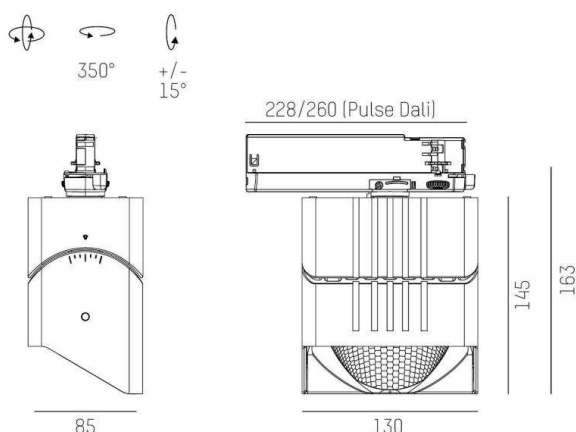

ARTIS

704-11101014705bv1

ARTIS 1 TRACK PROIETTORE CON ADATTATORE BINARIO TRIFASE in alluminio, bianco, simile a RAL 9016, riflettore in plastica purissima sottovuoto di elevata efficienza energetica fascio asimmetrico, emissione luminosa diretta, girevole 350°, orientabile 30°, con alimentatore, max. 1050mA, dimmerabilità: Smart bluetooth, adattatore/basetta bianco, IP20 con la possibilità di attaccare il Lightguider per l'illuminazione del 3° livello

DISEGNO

DETTAGLI TECNICI

Potenza sistema [W]	40
tipo di lampadina	LED
flusso luminoso [lm]	4520
corrente second. [mA]	1050
temperatura colore [K]	3500K
CRI	PREMIUM>90
Ottica	riflettore in plastica purissima sottovuoto
Designer	INHOUSE
Alimentatore	con alimentatore
area di emissione luce	diretta
ang.del fascio lumin.[°]	asymmetrisch
classe di tensione [V]	220-240V 50/60Hz
Materiale	alluminio
lunghezza [mm]	171,5
larghezza [mm]	85
altezza [mm]	163
classe di protezione(IP)	IP20
classe di protezione	classe di protezione II
peso netto [kg]	1,95
Colore lampada	bianco
RAL	9016
Colore adattatore/basetta	bianco
cod.EAN	9010870354012
durata di vita [h]	L80 B10 50 000
cl. efficienza energ.	E
quantità lampade B16A	50

CURVA DISTRIBUZIONE LUCE

I valori indicati sono nominali. Tolleranza della potenza e del flusso luminoso +/- 10%. Tolleranza della temperatura colore: +/- 150 K. I valori sono riferiti ad una temperatura ambiente di 25°C, salvo diversa indicazione.