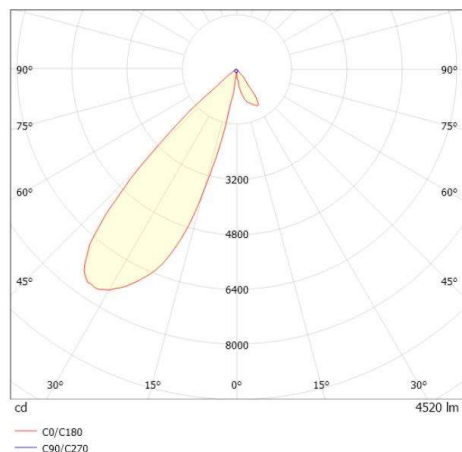

ARTIS

704-11101014705bv1

ARTIS 1 TRACK PROIETTORE CON ADATTATORE BINARIO TRIFASE in alluminio, bianco, simile a RAL 9016, riflettore in plastica purissima sottovuoto di elevata efficienza energetica fascio asimmetrico, emissione luminosa diretta, girevole 350°, orientabile 30°, con alimentatore, max. 1050mA, dimmerabilità: Smart bluetooth, adattatore/basetta bianco, IP20 con la possibilità di attaccare il Lightguider per l'illuminazione del 3° livello

DISEGNO

DETTAGLI TECNICI

Potenza sistema [W]	40
tipo di lampadina	LED
flusso luminoso [lm]	4520
corrente second. [mA]	1050
temperatura colore [K]	3500K
CRI	PREMIUM>90
Ottica	riflettore in plastica purissima sottovuoto
Designer	INHOUSE
Alimentatore	con alimentatore
area di emissione luce	diretta
ang.del fascio lumin.[°]	asymmetrisch
classe di tensione [V]	220-240V 50/60Hz
Materiale	alluminio
lunghezza [mm]	171,5
larghezza [mm]	85
altezza [mm]	163
classe di protezione(IP)	IP20
classe di protezione	classe di protezione II
peso netto [kg]	1,95
Colore lampada	bianco
RAL	9016
Colore adattatore/basetta	bianco
cod.EAN	9010870354012
durata di vita [h]	L80 B10 50 000
cl. efficienza energ.	E
quantità lampade B16A	50

CURVA DISTRIBUZIONE LUCE

I valori indicati sono nominali. Tolleranza della potenza e del flusso luminoso +/- 10%. Tolleranza della temperatura colore: +/- 150 K. I valori sono riferiti ad una temperatura ambiente di 25°C, salvo diversa indicazione.