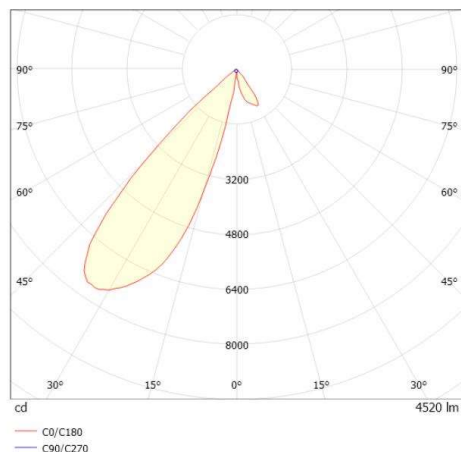

ARTIS

704-11101014706bv1

ARTIS 1 TRACK PROIETTORE CON ADATTATORE BINARIO TRIFASE in alluminio, nero, simile a RAL 9005, riflettore in plastica purissima sottovuoto di elevata efficienza energetica fascio asimmetrico, emissione luminosa diretta, girevole 350°, orientabile 30°, con alimentatore, max. 1050mA, dimmerabilità: Smart bluetooth, adattatore/basetta nero, IP20 con la possibilità di attaccare il Lightguider per l'illuminazione del 3° livello

DISEGNO

DETTAGLI TECNICI

Potenza sistema [W]	40
tipo di lampadina	LED
flusso luminoso [lm]	4520
corrente second. [mA]	1050
temperatura colore [K]	3500K
CRI	PREMIUM>90
Ottica	riflettore in plastica purissima sottovuoto
Designer	INHOUSE
Alimentatore	con alimentatore
area di emissione luce	diretta
ang.del fascio lumin.[°]	asymmetrisch
classe di tensione [V]	220-240V 50/60Hz
Materiale	alluminio
lunghezza [mm]	171,5
larghezza [mm]	85
altezza [mm]	163
classe di protezione(IP)	IP20
classe di protezione	classe di protezione II
peso netto [kg]	1,28
Colore lampada	nero
RAL	9005
Colore adattatore/basetta	nero
cod.EAN	9010870354043
durata di vita [h]	L80 B10 50 000
cl. efficienza energ.	E
quantità lampade B16A	50

CURVA DISTRIBUZIONE LUCE

I valori indicati sono nominali. Tolleranza della potenza e del flusso luminoso +/- 10%. Tolleranza della temperatura colore: +/- 150 K. I valori sono riferiti ad una temperatura ambiente di 25°C, salvo diversa indicazione.