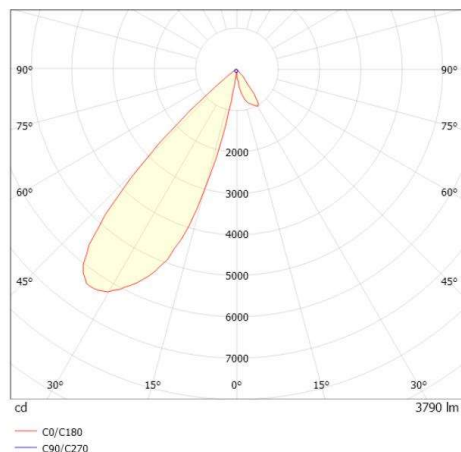

ARTIS

704-11101018305bv1

ARTIS 1 TRACK PROIETTORE CON ADATTATORE BINARIO TRIFASE in alluminio, bianco, simile a RAL 9016, riflettore in plastica purissima sottovuoto di elevata efficienza energetica fascio asimmetrico, emissione luminosa diretta, girevole 350°, orientabile 30°, con alimentatore, max. 800mA, dimmerabilità: Smart bluetooth, adattatore/basetta bianco, IP20 con la possibilità di attaccare il Lightguider per l'illuminazione del 3° livello

DISEGNO

DETTAGLI TECNICI

Potenza sistema [W]	32
tipo di lampadina	LED
flusso luminoso [lm]	3790
corrente second. [mA]	800
temperatura colore [K]	2700K
CRI	HE>90
Ottica	riflettore in plastica purissima sottovuoto
Designer	INHOUSE
Alimentatore	con alimentatore
area di emissione luce	diretta
ang.del fascio lumin.[°]	asymmetrisch
classe di tensione [V]	220-240V 50/60Hz
Materiale	alluminio
lunghezza [mm]	171,5
larghezza [mm]	85
altezza [mm]	163
classe di protezione(IP)	IP20
classe di protezione	classe di protezione II
peso netto [kg]	1,95
Colore lampada	bianco
RAL	9016
Colore adattatore/basetta	bianco
cod.EAN	9010870315594
durata di vita [h]	L80 B10 50 000
cl. efficienza energ.	D
quantità lampade B16A	50

CURVA DISTRIBUZIONE LUCE

I valori indicati sono nominali. Tolleranza della potenza e del flusso luminoso +/- 10%. Tolleranza della temperatura colore: +/- 150 K. I valori sono riferiti ad una temperatura ambiente di 25°C, salvo diversa indicazione.