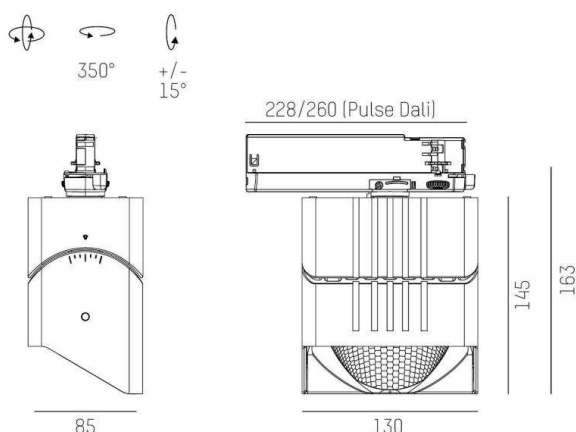

ARTIS

704-11101018305bv1

ARTIS 1 TRACK PROIETTORE CON ADATTATORE BINARIO TRIFASE in alluminio, bianco, simile a RAL 9016, riflettore in plastica purissima sottovuoto di elevata efficienza energetica fascio asimmetrico, emissione luminosa diretta, girevole 350°, orientabile 30°, con alimentatore, max. 800mA, dimmerabilità: Smart bluetooth, adattatore/basetta bianco, IP20 con la possibilità di attaccare il Lightguider per l'illuminazione del 3° livello

DISEGNO

DETTAGLI TECNICI

Potenza sistema [W]	32
tipo di lampadina	LED
flusso luminoso [lm]	3790
corrente second. [mA]	800
temperatura colore [K]	2700K
CRI	HE>90
Ottica	riflettore in plastica purissima sottovuoto
Designer	INHOUSE
Alimentatore	con alimentatore
area di emissione luce	diretta
ang.del fascio lumin.[°]	asymmetrisch
classe di tensione [V]	220-240V 50/60Hz
Materiale	alluminio
lunghezza [mm]	171,5
larghezza [mm]	85
altezza [mm]	163
classe di protezione(IP)	IP20
classe di protezione	classe di protezione II
peso netto [kg]	1,95
Colore lampada	bianco
RAL	9016
Colore adattatore/basetta	bianco
cod.EAN	9010870315594
durata di vita [h]	L80 B10 50 000
cl. efficienza energ.	D
quantità lampade B16A	50

CURVA DISTRIBUZIONE LUCE

I valori indicati sono nominali. Tolleranza della potenza e del flusso luminoso +/- 10%. Tolleranza della temperatura colore: +/- 150 K. I valori sono riferiti ad una temperatura ambiente di 25°C, salvo diversa indicazione.