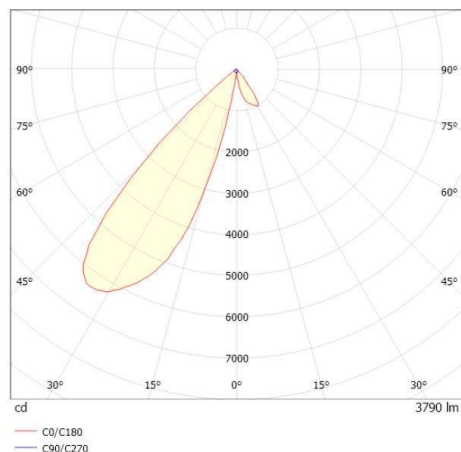

ARTIS

704-11101018306bv1

ARTIS 1 TRACK PROIETTORE CON ADATTATORE BINARIO TRIFASE in alluminio, nero, simile a RAL 9005, riflettore in plastica purissima sottovuoto di elevata efficienza energetica fascio asimmetrico, emissione luminosa diretta, girevole 350°, orientabile 30°, con alimentatore, max. 800mA, dimmerabilità: Smart bluetooth, adattatore/basetta nero, IP20 con la possibilità di attaccare il Lightguider per l'illuminazione del 3° livello

DISEGNO

DETTAGLI TECNICI

Potenza sistema [W]	32
tipo di lampadina	LED
flusso luminoso [lm]	3790
corrente second. [mA]	800
temperatura colore [K]	2700K
CRI	HE>90
Ottica	riflettore in plastica purissima sottovuoto
Designer	INHOUSE
Alimentatore	con alimentatore
area di emissione luce	diretta
ang.del fascio lumin.[°]	asymmetrisch
classe di tensione [V]	220-240V 50/60Hz
Materiale	alluminio
lunghezza [mm]	171,5
larghezza [mm]	85
altezza [mm]	163
classe di protezione [IP]	IP20
classe di protezione	classe di protezione II
peso netto [kg]	1,28
Colore lampada	nero
RAL	9005
Colore adattatore/basetta	nero
cod.EAN	9010870315624
durata di vita [h]	L80 B10 50 000
cl. efficienza energ.	D
quantità lampade B16A	50

CURVA DISTRIBUZIONE LUCE

I valori indicati sono nominali. Tolleranza della potenza e del flusso luminoso +/- 10%. Tolleranza della temperatura colore: +/- 150 K. I valori sono riferiti ad una temperatura ambiente di 25°C, salvo diversa indicazione.