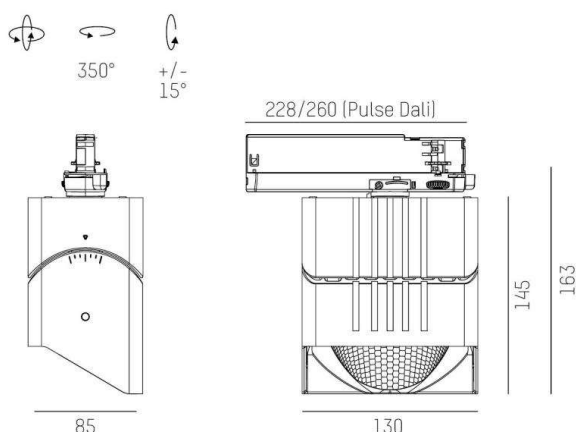

ARTIS

704-11101018306bv1

ARTIS 1 TRACK PROIETTORE CON ADATTATORE BINARIO TRIFASE in alluminio, nero, simile a RAL 9005, riflettore in plastica purissima sottovuoto di elevata efficienza energetica fascio asimmetrico, emissione luminosa diretta, girevole 350°, orientabile 30°, con alimentatore, max. 800mA, dimmerabilità: Smart bluetooth, adattatore/basetta nero, IP20 con la possibilità di attaccare il Lightguider per l'illuminazione del 3° livello

DISEGNO

DETTAGLI TECNICI

Potenza sistema [W]	32
tipo di lampadina	LED
flusso luminoso [lm]	3790
corrente second. [mA]	800
temperatura colore [K]	2700K
CRI	HE>90
Ottica	riflettore in plastica purissima sottovuoto
Designer	INHOUSE
Alimentatore	con alimentatore
area di emissione luce	diretta
ang.del fascio lumin.[°]	asymmetrisch
classe di tensione [V]	220-240V 50/60Hz
Materiale	alluminio
lunghezza [mm]	171,5
larghezza [mm]	85
altezza [mm]	163
classe di protezione [IP]	IP20
classe di protezione	classe di protezione II
peso netto [kg]	1,28
Colore lampada	nero
RAL	9005
Colore adattatore/basetta	nero
cod.EAN	9010870315624
durata di vita [h]	L80 B10 50 000
cl. efficienza energ.	D
quantità lampade B16A	50

CURVA DISTRIBUZIONE LUCE

I valori indicati sono nominali. Tolleranza della potenza e del flusso luminoso +/- 10%. Tolleranza della temperatura colore: +/- 150 K. I valori sono riferiti ad una temperatura ambiente di 25°C, salvo diversa indicazione.