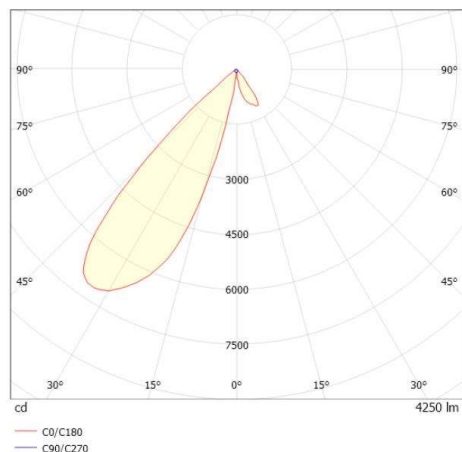

ARTIS

704-11101018406bv1

ARTIS 1 TRACK PROIETTORE CON ADATTATORE BINARIO TRIFASE in alluminio, nero, simile a RAL 9005, riflettore in plastica purissima sottovuoto di elevata efficienza energetica fascio asimmetrico, emissione luminosa diretta, girevole 350°, orientabile 30°, con alimentatore, max. 800mA, dimmerabilità: Smart bluetooth, adattatore/basetta nero, IP20 con la possibilità di attaccare il Lightguider per l'illuminazione del 3° livello

DISEGNO

DETTAGLI TECNICI

Potenza sistema [W]	32
tipo di lampadina	LED
flusso luminoso [lm]	4250
corrente second. [mA]	800
temperatura colore [K]	4000K
CRI	HE>90
Ottica	riflettore in plastica purissima sottovuoto
Designer	INHOUSE
Alimentatore	con alimentatore
area di emissione luce	diretta
ang.del fascio lumin.[°]	asymmetrisch
classe di tensione [V]	220-240V 50/60Hz
Materiale	alluminio
lunghezza [mm]	171,5
larghezza [mm]	85
altezza [mm]	163
classe di protezione [IP]	IP20
classe di protezione	classe di protezione II
peso netto [kg]	1,28
Colore lampada	nero
RAL	9005
Colore adattatore/basetta	nero
cod.EAN	9010870315563
durata di vita [h]	L80 B10 50 000
cl. efficienza energ.	D
quantità lampade B16A	50

CURVA DISTRIBUZIONE LUCE

I valori indicati sono nominali. Tolleranza della potenza e del flusso luminoso +/- 10%. Tolleranza della temperatura colore: +/- 150 K. I valori sono riferiti ad una temperatura ambiente di 25°C, salvo diversa indicazione.