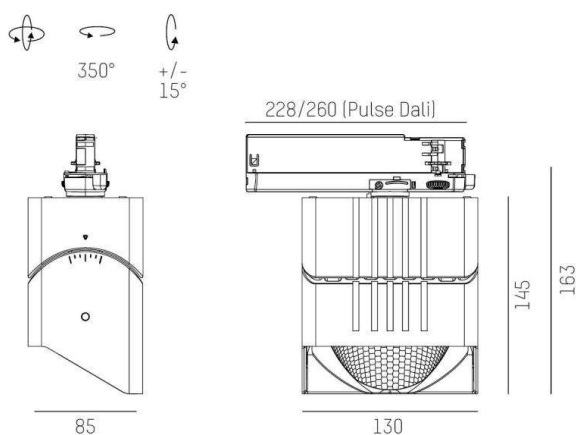

ARTIS

704-111010187040v1

ARTIS 1 TRACK PROIETTORE CON ADATTATORE BINARIO TRIFASE in alluminio, grigio, simile a RAL 9006, riflettore in plastica purissima sottovuoto di elevata efficienza energetica fascio asimmetrico, emissione luminosa diretta, girevole 350°, orientabile 30°, con alimentatore, max. 800mA, dimmerabilità: non dimmerabile, adattatore/basetta grigio, IP20 con la possibilità di attaccare il Lightguider per l'illuminazione del 3° livello

DISEGNO

DETTAGLI TECNICI

Potenza sistema [W]	32
tipo di lampadina	LED
flusso luminoso [lm]	4000
corrente second. [mA]	800
temperatura colore [K]	3500K
CRI	HE>90
Ottica	riflettore in plastica purissima sottovuoto
Designer	INHOUSE
Alimentatore	con alimentatore
Dimmerabilità	non dimmerabile
area di emissione luce	diretta
ang.del fascio lumin.[°]	asymmetrisch
classe di tensione [V]	220-240V 50/60Hz
Materiale	alluminio
lunghezza [mm]	171,5
larghezza [mm]	85
altezza [mm]	163
classe di protezione [IP]	IP20
classe di protezione	classe di protezione II
peso netto [kg]	0,95
Colore lampada	grigio
RAL	9006
Colore adattatore/basetta	grigio
cod.EAN	9010870354685
durata di vita [h]	L80 B10 50 000
cl. efficienza energ.	D
quantità lampade B16A	36

CURVA DISTRIBUZIONE LUCE

I valori indicati sono nominali. Tolleranza della potenza e del flusso luminoso +/- 10%. Tolleranza della temperatura colore: +/- 150 K. I valori sono riferiti ad una temperatura ambiente di 25°C, salvo diversa indicazione.