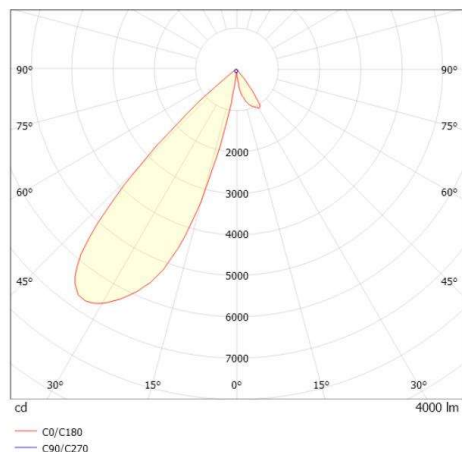

ARTIS

704-111010187040v1

ARTIS 1 TRACK PROIETTORE CON ADATTATORE BINARIO TRIFASE in alluminio, grigio, simile a RAL 9006, riflettore in plastica purissima sottovuoto di elevata efficienza energetica fascio asimmetrico, emissione luminosa diretta, girevole 350°, orientabile 30°, con alimentatore, max. 800mA, dimmerabilità: non dimmerabile, adattatore/basetta grigio, IP20 con la possibilità di attaccare il Lightguider per l'illuminazione del 3° livello

DISEGNO

DETTAGLI TECNICI

Potenza sistema [W]	32
tipo di lampadina	LED
flusso luminoso [lm]	4000
corrente second. [mA]	800
temperatura colore [K]	3500K
CRI	HE>90
Ottica	riflettore in plastica purissima sottovuoto
Designer	INHOUSE
Alimentatore	con alimentatore
Dimmerabilità	non dimmerabile
area di emissione luce	diretta
ang.del fascio lumin.[°]	asymmetrisch
classe di tensione [V]	220-240V 50/60Hz
Materiale	alluminio
lunghezza [mm]	171,5
larghezza [mm]	85
altezza [mm]	163
classe di protezione [IP]	IP20
classe di protezione	classe di protezione II
peso netto [kg]	0,95
Colore lampada	grigio
RAL	9006
Colore adattatore/basetta	grigio
cod.EAN	9010870354685
durata di vita [h]	L80 B10 50 000
cl. efficienza energ.	D
quantità lampade B16A	36

CURVA DISTRIBUZIONE LUCE

I valori indicati sono nominali. Tolleranza della potenza e del flusso luminoso +/- 10%. Tolleranza della temperatura colore: +/- 150 K. I valori sono riferiti ad una temperatura ambiente di 25°C, salvo diversa indicazione.