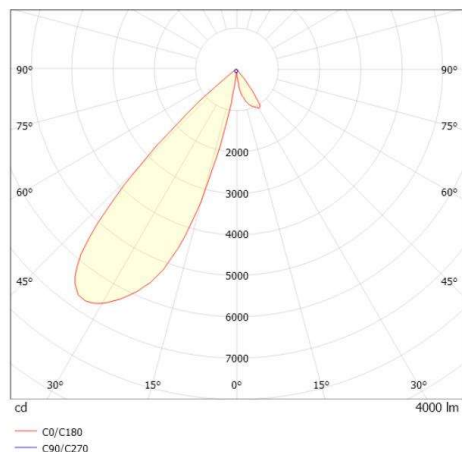

ARTIS

704-11101018705bv1

ARTIS 1 TRACK PROIETTORE CON ADATTATORE BINARIO TRIFASE in alluminio, bianco, simile a RAL 9016, riflettore in plastica purissima sottovuoto di elevata efficienza energetica fascio asimmetrico, emissione luminosa diretta, girevole 350°, orientabile 30°, con alimentatore, max. 800mA, dimmerabilità: Smart bluetooth, adattatore/basetta bianco, IP20 con la possibilità di attaccare il Lightguider per l'illuminazione del 3° livello

DISEGNO

CURVA DISTRIBUZIONE LUCE

DETTAGLI TECNICI

Potenza sistema [W]	32
tipo di lampadina	LED
flusso luminoso [lm]	4000
corrente second. [mA]	800
temperatura colore [K]	3500K
CRI	HE>90
Ottica	riflettore in plastica purissima sottovuoto
Designer	INHOUSE
Alimentatore	con alimentatore
area di emissione luce	diretta
ang.del fascio lumin.[°]	asymmetrisch
classe di tensione [V]	220-240V 50/60Hz
Materiale	alluminio
lunghezza [mm]	171,5
larghezza [mm]	85
altezza [mm]	163
classe di protezione [IP]	IP20
classe di protezione	classe di protezione II
peso netto [kg]	1,95
Colore lampada	bianco
RAL	9016
Colore adattatore/basetta	bianco
cod.EAN	9010870353398
durata di vita [h]	L80 B10 50 000
cl. efficienza energ.	D
quantità lampade B16A	50