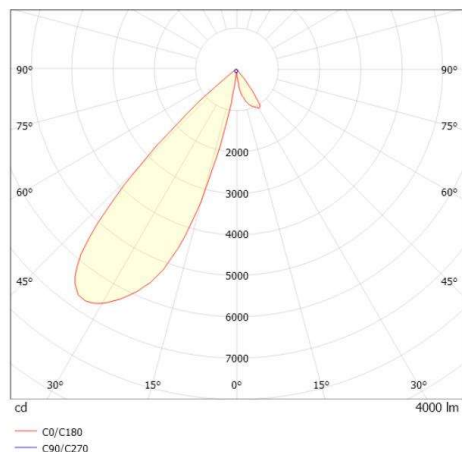

ARTIS

704-11101018706bv1

ARTIS 1 TRACK PROIETTORE CON ADATTATORE BINARIO TRIFASE in alluminio, nero, simile a RAL 9005, riflettore in plastica purissima sottovuoto di elevata efficienza energetica fascio asimmetrico, emissione luminosa diretta, girevole 350°, orientabile 30°, con alimentatore, max. 800mA, dimmerabilità: Smart bluetooth, adattatore/basetta nero, IP20 con la possibilità di attaccare il Lightguider per l'illuminazione del 3° livello

DISEGNO

DETTAGLI TECNICI

Potenza sistema [W]	32
tipo di lampadina	LED
flusso luminoso [lm]	4000
corrente second. [mA]	800
temperatura colore [K]	3500K
CRI	HE>90
Ottica	riflettore in plastica purissima sottovuoto
Designer	INHOUSE
Alimentatore	con alimentatore
area di emissione luce	diretta
ang.del fascio lumin.[°]	asymmetrisch
classe di tensione [V]	220-240V 50/60Hz
Materiale	alluminio
lunghezza [mm]	171,5
larghezza [mm]	85
altezza [mm]	163
classe di protezione [IP]	IP20
classe di protezione	classe di protezione II
peso netto [kg]	1,28
Colore lampada	nero
RAL	9005
Colore adattatore/basetta	nero
cod.EAN	9010870354715
durata di vita [h]	L80 B10 50 000
cl. efficienza energ.	D
quantità lampade B16A	50

CURVA DISTRIBUZIONE LUCE

I valori indicati sono nominali. Tolleranza della potenza e del flusso luminoso +/- 10%. Tolleranza della temperatura colore: +/- 150 K. I valori sono riferiti ad una temperatura ambiente di 25°C, salvo diversa indicazione.