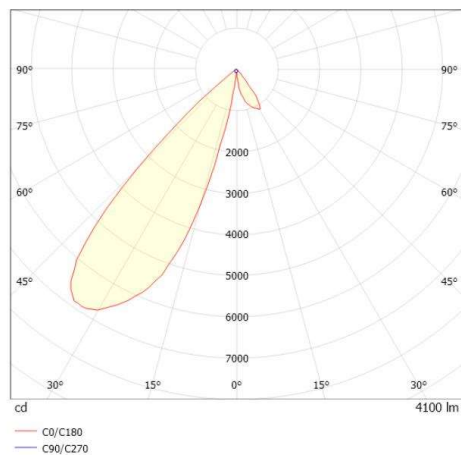

ARTIS

704-111010189040v1

ARTIS 1 TRACK PROIETTORE CON ADATTATORE BINARIO TRIFASE in alluminio, grigio, simile a RAL 9006, riflettore in plastica purissima sottovuoto di elevata efficienza energetica fascio asimmetrico, emissione luminosa diretta, girevole 350°, orientabile 30°, con alimentatore, max. 800mA, dimmerabilità: non dimmerabile, adattatore/basetta grigio, IP20 con la possibilità di attaccare il Lightguider per l'illuminazione del 3° livello

DISEGNO

DETTAGLI TECNICI

Potenza sistema [W]	32
tipo di lampadina	LED
flusso luminoso [lm]	4100
corrente second. [mA]	800
temperatura colore [K]	3000K
CRI	HE>90
Ottica	riflettore in plastica purissima sottovuoto
Designer	INHOUSE
Alimentatore	con alimentatore
Dimmerabilità	non dimmerabile
area di emissione luce	diretta
ang.del fascio lumin.[°]	asymmetrisch
classe di tensione [V]	220-240V 50/60Hz
Materiale	alluminio
lunghezza [mm]	171,5
larghezza [mm]	85
altezza [mm]	163
classe di protezione [IP]	IP20
classe di protezione	classe di protezione II
peso netto [kg]	0,95
Colore lampada	grigio
RAL	9006
Colore adattatore/basetta	grigio
cod.EAN	9010870315662
durata di vita [h]	L80 B10 50 000
cl. efficienza energ.	D
quantità lampade B16A	36

CURVA DISTRIBUZIONE LUCE

I valori indicati sono nominali. Tolleranza della potenza e del flusso luminoso +/- 10%. Tolleranza della temperatura colore: +/- 150 K. I valori sono riferiti ad una temperatura ambiente di 25°C, salvo diversa indicazione.