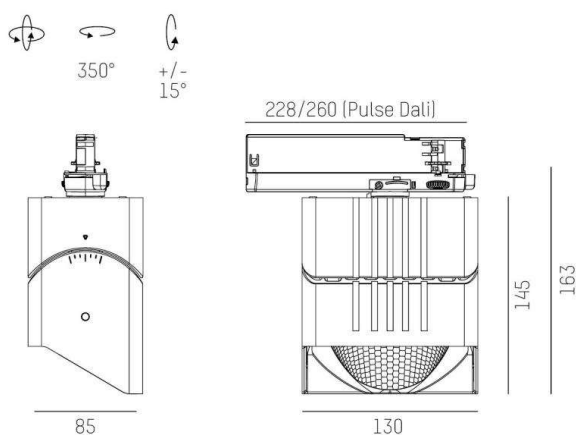

ARTIS

704-111010189040v1

ARTIS 1 TRACK PROIETTORE CON ADATTATORE BINARIO TRIFASE in alluminio, grigio, simile a RAL 9006, riflettore in plastica purissima sottovuoto di elevata efficienza energetica fascio asimmetrico, emissione luminosa diretta, girevole 350°, orientabile 30°, con alimentatore, max. 800mA, dimmerabilità: non dimmerabile, adattatore/basetta grigio, IP20 con la possibilità di attaccare il Lightguider per l'illuminazione del 3° livello

DISEGNO

DETTAGLI TECNICI

Potenza sistema [W]	32
tipo di lampadina	LED
flusso luminoso [lm]	4100
corrente second. [mA]	800
temperatura colore [K]	3000K
CRI	HE>90
Ottica	riflettore in plastica purissima sottovuoto
Designer	INHOUSE
Alimentatore	con alimentatore
Dimmerabilità	non dimmerabile
area di emissione luce	diretta
ang.del fascio lumin.[°]	asymmetrisch
classe di tensione [V]	220-240V 50/60Hz
Materiale	alluminio
lunghezza [mm]	171,5
larghezza [mm]	85
altezza [mm]	163
classe di protezione [IP]	IP20
classe di protezione	classe di protezione II
peso netto [kg]	0,95
Colore lampada	grigio
RAL	9006
Colore adattatore/basetta	grigio
cod.EAN	9010870315662
durata di vita [h]	L80 B10 50 000
cl. efficienza energ.	D
quantità lampade B16A	36

CURVA DISTRIBUZIONE LUCE

I valori indicati sono nominali. Tolleranza della potenza e del flusso luminoso +/- 10%. Tolleranza della temperatura colore: +/- 150 K. I valori sono riferiti ad una temperatura ambiente di 25°C, salvo diversa indicazione.