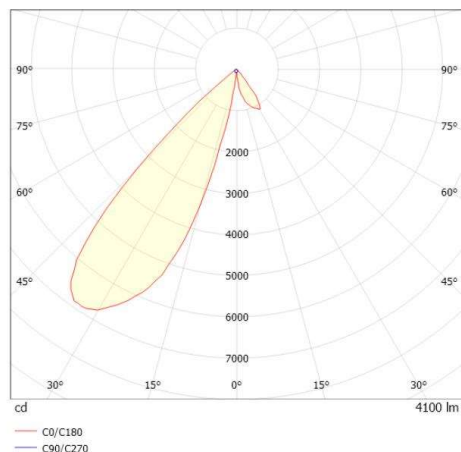

ARTIS

704-11101018905bv1

ARTIS 1 TRACK PROIETTORE CON ADATTATORE BINARIO TRIFASE in alluminio, bianco, simile a RAL 9016, riflettore in plastica purissima sottovuoto di elevata efficienza energetica fascio asimmetrico, emissione luminosa diretta, girevole 350°, orientabile 30°, con alimentatore, max. 800mA, dimmerabilità: Smart bluetooth, adattatore/basetta bianco, IP20 con la possibilità di attaccare il Lightguider per l'illuminazione del 3° livello

DISEGNO

DETTAGLI TECNICI

Potenza sistema [W]	32
tipo di lampadina	LED
flusso luminoso [lm]	4100
corrente second. [mA]	800
temperatura colore [K]	3000K
CRI	HE>90
Ottica	riflettore in plastica purissima sottovuoto
Designer	INHOUSE
Alimentatore	con alimentatore
area di emissione luce	diretta
ang.del fascio lumin.[°]	asymmetrisch
classe di tensione [V]	220-240V 50/60Hz
Materiale	alluminio
lunghezza [mm]	171,5
larghezza [mm]	85
altezza [mm]	163
classe di protezione [IP]	IP20
classe di protezione	classe di protezione II
peso netto [kg]	1,95
Colore lampada	bianco
RAL	9016
Colore adattatore/basetta	bianco
cod.EAN	9010870315679
durata di vita [h]	L80 B10 50 000
cl. efficienza energ.	D
quantità lampade B16A	50

CURVA DISTRIBUZIONE LUCE

I valori indicati sono nominali. Tolleranza della potenza e del flusso luminoso +/- 10%. Tolleranza della temperatura colore: +/- 150 K. I valori sono riferiti ad una temperatura ambiente di 25°C, salvo diversa indicazione.