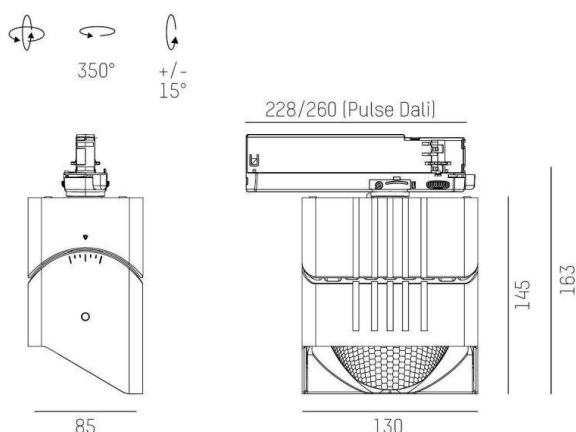

ARTIS

704-11101018905bv1

ARTIS 1 TRACK PROIETTORE CON ADATTATORE BINARIO TRIFASE in alluminio, bianco, simile a RAL 9016, riflettore in plastica purissima sottovuoto di elevata efficienza energetica fascio asimmetrico, emissione luminosa diretta, girevole 350°, orientabile 30°, con alimentatore, max. 800mA, dimmerabilità: Smart bluetooth, adattatore/basetta bianco, IP20 con la possibilità di attaccare il Lightguider per l'illuminazione del 3° livello

DISEGNO

DETTAGLI TECNICI

Potenza sistema [W]	32
tipo di lampadina	LED
flusso luminoso [lm]	4100
corrente second. [mA]	800
temperatura colore [K]	3000K
CRI	HE>90
Ottica	riflettore in plastica purissima sottovuoto
Designer	INHOUSE
Alimentatore	con alimentatore
area di emissione luce	diretta
ang.del fascio lumin.[°]	asymmetrisch
classe di tensione [V]	220-240V 50/60Hz
Materiale	alluminio
lunghezza [mm]	171,5
larghezza [mm]	85
altezza [mm]	163
classe di protezione [IP]	IP20
classe di protezione	classe di protezione II
peso netto [kg]	1,95
Colore lampada	bianco
RAL	9016
Colore adattatore/basetta	bianco
cod.EAN	9010870315679
durata di vita [h]	L80 B10 50 000
cl. efficienza energ.	D
quantità lampade B16A	50

CURVA DISTRIBUZIONE LUCE

I valori indicati sono nominali. Tolleranza della potenza e del flusso luminoso +/- 10%. Tolleranza della temperatura colore: +/- 150 K. I valori sono riferiti ad una temperatura ambiente di 25°C, salvo diversa indicazione.