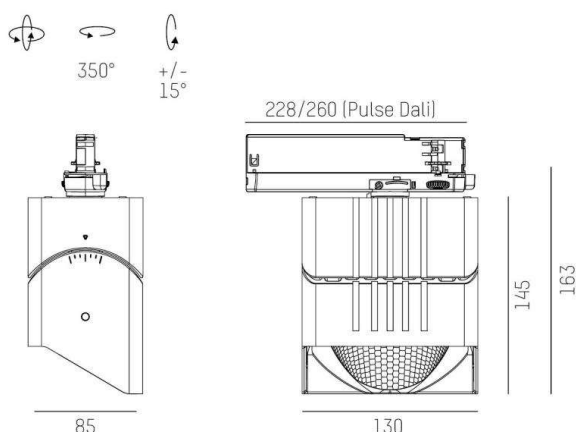

ARTIS

704-11101018906bv1

ARTIS 1 TRACK PROIETTORE CON ADATTATORE BINARIO TRIFASE in alluminio, nero, simile a RAL 9005, riflettore in plastica purissima sottovuoto di elevata efficienza energetica fascio asimmetrico, emissione luminosa diretta, girevole 350°, orientabile 30°, con alimentatore, max. 800mA, dimmerabilità: Smart bluetooth, adattatore/basetta nero, IP20 con la possibilità di attaccare il Lightguider per l'illuminazione del 3° livello

DISEGNO

DETTAGLI TECNICI

Potenza sistema [W]	32
tipo di lampadina	LED
flusso luminoso [lm]	4100
corrente second. [mA]	800
temperatura colore [K]	3000K
CRI	HE>90
Ottica	riflettore in plastica purissima sottovuoto
Designer	INHOUSE
Alimentatore	con alimentatore
area di emissione luce	diretta
ang.del fascio lumin.[°]	asymmetrisch
classe di tensione [V]	220-240V 50/60Hz
Materiale	alluminio
lunghezza [mm]	171,5
larghezza [mm]	85
altezza [mm]	163
classe di protezione [IP]	IP20
classe di protezione	classe di protezione II
peso netto [kg]	1,28
Colore lampada	nero
RAL	9005
Colore adattatore/basetta	nero
cod.EAN	9010870315709
durata di vita [h]	L80 B10 50 000
cl. efficienza energ.	D
quantità lampade B16A	50

CURVA DISTRIBUZIONE LUCE

I valori indicati sono nominali. Tolleranza della potenza e del flusso luminoso +/- 10%. Tolleranza della temperatura colore: +/- 150 K. I valori sono riferiti ad una temperatura ambiente di 25°C, salvo diversa indicazione.