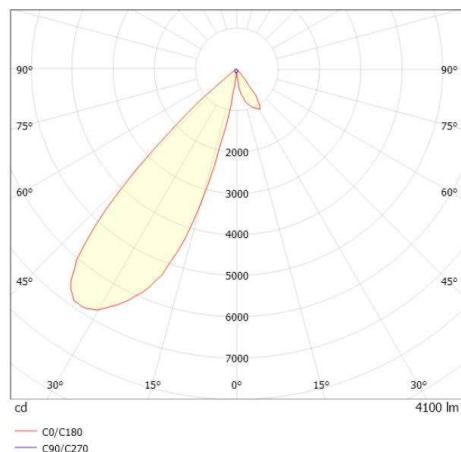

ARTIS

704-11101018906bv1

ARTIS 1 TRACK PROIETTORE CON ADATTATORE BINARIO TRIFASE in alluminio, nero, simile a RAL 9005, riflettore in plastica purissima sottovuoto di elevata efficienza energetica fascio asimmetrico, emissione luminosa diretta, girevole 350°, orientabile 30°, con alimentatore, max. 800mA, dimmerabilità: Smart bluetooth, adattatore/basetta nero, IP20 con la possibilità di attaccare il Lightguider per l'illuminazione del 3° livello

DISEGNO

DETTAGLI TECNICI

Potenza sistema [W]	32
tipo di lampadina	LED
flusso luminoso [lm]	4100
corrente second. [mA]	800
temperatura colore [K]	3000K
CRI	HE>90
Ottica	riflettore in plastica purissima sottovuoto
Designer	INHOUSE
Alimentatore	con alimentatore
area di emissione luce	diretta
ang.del fascio lumin.[°]	asymmetrisch
classe di tensione [V]	220-240V 50/60Hz
Materiale	alluminio
lunghezza [mm]	171,5
larghezza [mm]	85
altezza [mm]	163
classe di protezione [IP]	IP20
classe di protezione	classe di protezione II
peso netto [kg]	1,28
Colore lampada	nero
RAL	9005
Colore adattatore/basetta	nero
cod.EAN	9010870315709
durata di vita [h]	L80 B10 50 000
cl. efficienza energ.	D
quantità lampade B16A	50

CURVA DISTRIBUZIONE LUCE

I valori indicati sono nominali. Tolleranza della potenza e del flusso luminoso +/- 10%. Tolleranza della temperatura colore: +/- 150 K. I valori sono riferiti ad una temperatura ambiente di 25°C, salvo diversa indicazione.