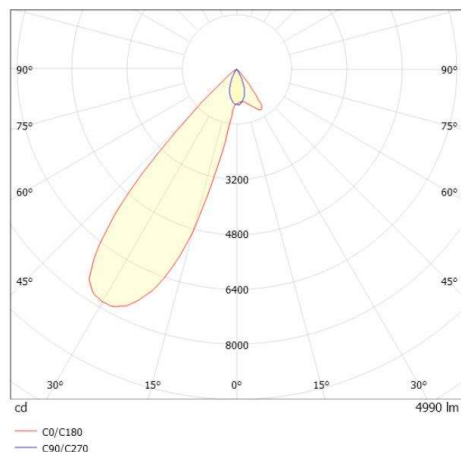

ARTIS MATRIX

704-111030124050v1

ARTIS 1 MATRIX FLOOR TRACK SPOT POUR RAIL AVEC ADAPTATEUR 3 PHASES en aluminium, blanc, RAL 9016, réflecteur haute efficacité, métallisé sous vide, en plastique angle de rayonnement asymétrique, émission direct, rotatif sur 350°, pivotant sur 30°, avec driver, max. 1050mA, gradation: non dimmable, adaptateur/patère blanc, IP20 possibilité d'ajouter le Light Guider pour l'éclairage du 3ème niveau et matrice de sol réglable électriquement sur 3 niveaux

ILLUSTRATION

COURBE PHOTOMÉTRIQUE

DONNÉES TECHNIQUES

Puissance système [W]	40
Source lumineuse	LED
Flux lumineux [lm]	4990
Intensité courant sec. [mA]	1050
Température de couleur [K]	4000K
IRC	>90
Optique	réflecteur métallisé sous vide en plastique
Driver	avec driver
Gradation	non dimmable
Emission de lumière	direct
Angle de rayonnement [°]	asymétrisch
Tension [V]	220-240V 50/60Hz
Matériel	aluminium
Longueur [mm]	224
Largeur [mm]	85
Hauteur [mm]	163
Indice de protection (IP)	IP20
Classe de protection	classe de protection II
Poids net [kg]	1,18
Couleur luminaire	blanc
RAL	9016
Couleur adaptateur/patère	blanc
N° EAN	9010870135291
Durée de vie [h]	L80 B10 50 000
Cl. d'efficacité énergétique	D
Nbre luminaires B16A	50