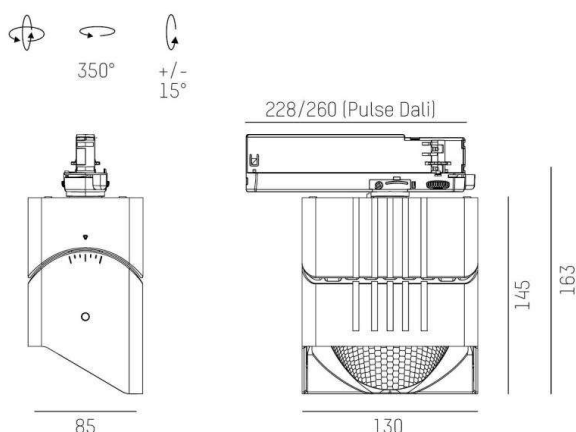

ARTIS MATRIX

704-111030124050v1

ARTIS 1 MATRIX FLOOR TRACK SPOT POUR RAIL AVEC ADAPTATEUR 3 PHASES en aluminium, blanc, RAL 9016, réflecteur haute efficacité, métallisé sous vide, en plastique angle de rayonnement asymétrique, émission direct, rotatif sur 350°, pivotant sur 30°, avec driver, max. 1050mA, gradation: non dimmable, adaptateur/patère blanc, IP20 possibilité d'ajouter le Light Guider pour l'éclairage du 3ème niveau et matrice de sol réglable électriquement sur 3 niveaux

ILLUSTRATION

COURBE PHOTOMÉTRIQUE

DONNÉES TECHNIQUES

Puissance système [W]	40
Source lumineuse	LED
Flux lumineux [lm]	4990
Intensité courant sec. [mA]	1050
Température de couleur [K]	4000K
IRC	>90
Optique	réflecteur métallisé sous vide en plastique
Driver	avec driver
Gradation	non dimmable
Emission de lumière	direct
Angle de rayonnement [°]	asymétrisch
Tension [V]	220-240V 50/60Hz
Matériel	aluminium
Longueur [mm]	224
Largeur [mm]	85
Hauteur [mm]	163
Indice de protection (IP)	IP20
Classe de protection	classe de protection II
Poids net [kg]	1,18
Couleur luminaire	blanc
RAL	9016
Couleur adaptateur/patère	blanc
N° EAN	9010870135291
Durée de vie [h]	L80 B10 50 000
Cl. d'efficacité énergétique	D
Nbre luminaires B16A	50