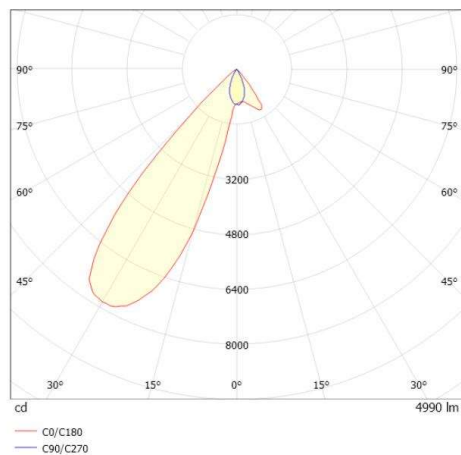

ARTIS MATRIX

704-11103012405bv1

ARTIS 1 MATRIX FLOOR TRACK SPOT POUR RAIL AVEC ADAPTATEUR 3 PHASES en aluminium, blanc, RAL 9016, réflecteur haute efficacité, métallisé sous vide, en plastique angle de rayonnement asymétrique, émission direct, rotatif sur 350°, pivotant sur 30°, avec driver, max. 1050mA, gradation: Smart bluetooth, adaptateur/patère blanc, IP20 possibilité d'ajouter le Light Guider pour l'éclairage du 3ème niveau et matrice de sol réglable électriquement sur 3 niveaux

ILLUSTRATION

COURBE PHOTOMÉTRIQUE

DONNÉES TECHNIQUES

Puissance système [W]	40
Source lumineuse	LED
Flux lumineux [lm]	4990
Intensité courant sec. [mA]	1050
Température de couleur [K]	4000K
IRC	>90
Optique	réflecteur métallisé sous vide en plastique
Driver	avec driver
Emission de lumière	direct
Angle de rayonnement [°]	asymétrisch
Tension [V]	220-240V 50/60Hz
Matériel	aluminium
Longueur [mm]	260
Largeur [mm]	85
Hauteur [mm]	163
Indice de protection [IP]	IP20
Classe de protection	classe de protection II
Poids net [kg]	2,02
Couleur luminaire	blanc
RAL	9016
Couleur adaptateur/patère	blanc
N° EAN	9010870135277
Durée de vie [h]	L80 B10 50 000
Cl. d'efficacité énergétique	D
Nbre luminaires B16A	50